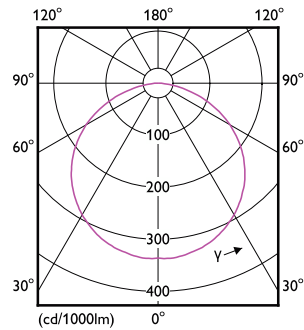

Ταινία Corepro LED

Αρχική απόδοση (συμβατή με IEC)

Ανοχή φωτεινής ροής	+/-10%
Αρχική χρωματικότητα	(0.4578, 0.4101) 5SDCM
Ανοχή κατανάλωσης ισχύος	+/-10%

Απόδοση με την πάροδο του χρόνου (συμβατή με IEC)

Μέση ωφέλιμη διάρκεια ζωής L70B50	35.000 h

Στοιχεία προϊόντος

Όνομα παραγγελίας προϊόντος	CorePro LEDstrip 12.3W827 1450LM/M 5M
Πλήρες όνομα προϊόντος	CorePro LEDstrip 12.3W827 1450LM/M 5M

Full EOC	871951434424200
Υπολογισμένη περιγραφή τοπικού κωδικού B2B	CPLSTR5M/16W827
Κωδικός παραγγελίας	34424200
Αρ. υλικού (12NC)	929002695902
Τοπικός κωδικός	CPLSTR5M/16W827
Αριθμητής - Ποσότητα ανά συσκευασία	1
EAN/UPC - Προϊόν/Θήκη	8719514344242
Αριθμητής SAP - Πακέτα ανά εξωτερικό κουτί	10
EAN/UPC - Κιβώτιο	8719514344259

Σχεδιάγραμμα διαστάσεων

Φωτομετρικά δεδομένα

Light Distribution Diagram - CorePro LEDstrip 12.3W827 1450LM/M 5M