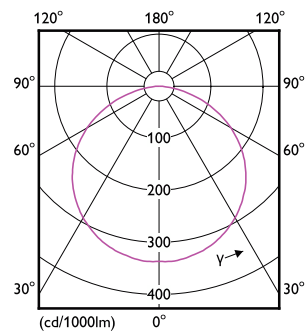

Mecánica y carcasa	
Material del reflector	-
Longitud total	5.000 mm
Ancho total	8 mm
Altura total	1,3 mm
Dimensiones (alto x ancho x profundidad)	1 x 8 x 5000 mm
Código de protección de ingreso	IP20 [Protección para los dedos]
Código de protección de impacto mec.	IK00 [Sin protección]
Peso neto (pieza)	0,100 kg

Información del producto

Nombre del producto del pedido	CorePro LEDstrip 9.2W827 1080LM/M 5M
--------------------------------	--------------------------------------

Nombre del producto completo	CorePro LEDstrip 9.2W827 1080LM/M 5M
Full EOC	871951434416700
Código del pedido	929002695502
N.º de material (12NC)	929002695502
Numerador: cantidad por paquete	1
EAN/UPC: producto/caja	8719514344167
Numerador: paquetes por caja externa	10
EAN/UPC - Caja	8719514344174

Plano de dimensiones

Datos fotométricos

General uniform lighting - CorePro LEDstrip 9.2W827 1080LM/M 5M

Light Distribution Diagram - CorePro LEDstrip 9.2W827 1080LM/M 5M

Tira LED Corepro