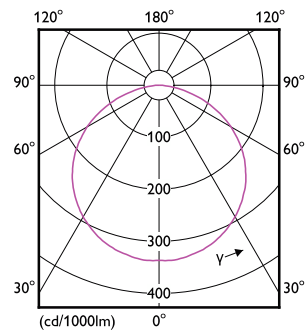

Tira LED Corepro

Rango de temperatura ambiente	-20 a +40 °C
Rendimiento inicial (cumple con normas IEC)	
Tolerancia del flujo luminoso	+/-10%
Cromaticidad inicial	(0.3090, 0.3230) 5SDCM
Tolerancia del consumo de energía	+/-10%
Rendimiento a lo largo del tiempo (cumple con normas IEC)	
Vida útil media L70B50	35.000 hora(s)

Información del producto

Nombre del producto del pedido	CorePro LEDstrip 6W865 780LM/M 5M

Nombre del producto completo	CorePro LEDstrip 6W865 780LM/M 5M
Full EOC	871951434414300
Código del pedido	929002695402
N.º de material (12NC)	929002695402
Numerador: cantidad por paquete	1
EAN/UPC: producto/caja	8719514344143
Numerador: paquetes por caja externa	10
EAN/UPC - Caja	8719514344150

Plano de dimensiones

Datos fotométricos

Light Distribution Diagram - CorePro LEDstrip 6W865 780LM/M 5M