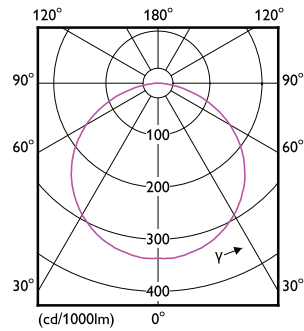

Ταινία Corepro LED

Αρχική απόδοση (συμβατή με IEC)

Ανοχή φωτεινής ροής	+/-10%
Αρχική χρωματικότητα	(0.3090, 0.3230) 5SDCM
Ανοχή κατανάλωσης ισχύος	+/-10%

Απόδοση με την πάροδο του χρόνου (συμβατή με IEC)

Μέση ωφέλιμη διάρκεια ζωής L70B50	35.000 h

Στοιχεία προϊόντος

Όνομα παραγωγίας προϊόντος	CorePro LEDstrip 6W865 780LM/M 5M
Πλήρες όνομα προϊόντος	CorePro LEDstrip 6W865 780LM/M 5M

Full EOC	871951434414300
Υπολογισμένη περιγραφή τοπικού κωδικού B2B	CPLSTR5M/08W865
Κωδικός παραγωγίας	34414300
Αρ. υλικού (12NC)	929002695402
Τοπικός κωδικός	CPLSTR5M/08W865
Αριθμητής - Ποσότητα ανά συσκευασία	1
EAN/UPC - Προϊόν/Θήκη	8719514344143
Αριθμητής SAP - Πακέτα ανά εξωτερικό κουτί	10
EAN/UPC - Κιβώτιο	8719514344150

Σχεδιάγραμμα διαστάσεων

Φωτομετρικά δεδομένα

Light Distribution Diagram - CorePro LEDstrip 6W865 780LM/M 5M