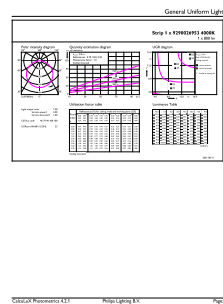

General uniform lighting - CorePro LEDstrip 6W840 800LM/M 5M

Corepro LED Strip

Innledende kromatisitet	(0.3818, 0.3797) 5SDCM
Strømforbrukstoleranse	+/-10%
Ytelse over tid (i samsvar med IEC)	
Medianlevetid L70B50	35 000 time(r)
Produktdata	
Produktnavn for bestilling	CorePro LEDstrip 6W840 800LM/M 5M
Fullstendig produktnavn	CorePro LEDstrip 6W840 800LM/M 5M
Full EOC	871951434412900

Lokal kodebeskrivelse	3211006
Bestillingskode	929002695302
Materialenr. (12NC)	929002695302
Lokal bestillingskode	3211006
Antall – per pakke	1
EAN/UPC – produkt/boks	8719514344129
SAP-teller – pakker per utvendige	10
EAN/UPC – boks	8719514344136

Målskisse

Fotometriske data