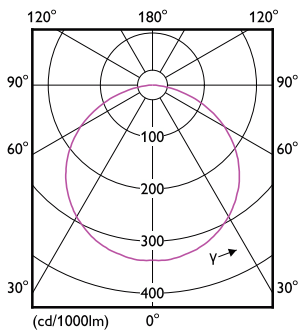

Corepro LED Strip

Innledende kromatisitet	(0.3818, 0.3797) 5SDCM
Strømforbrukstoleranse	+/-10%
Ytelse over tid (i samsvar med IEC)	
Medianlevetid L70B50	35 000 time(r)
Produktdata	
Produktnavn for bestilling	CorePro LEDstrip 6W840 800LM/M 5M
Fullstendig produktnavn	CorePro LEDstrip 6W840 800LM/M 5M
Full EOC	871951434412900

Lokal kodebeskrivelse	3211006
Bestillingskode	929002695302
Materialenr. (12NC)	929002695302
Lokal bestillingskode	3211006
Antall – per pakke	1
EAN/UPC – produkt/boks	8719514344129
SAP-teller – pakker per utvendige	10
EAN/UPC – boks	8719514344136

Målskisse

Fotometriske data

Light Distribution Diagram - CorePro LEDstrip 6W840 800LM/M 5M