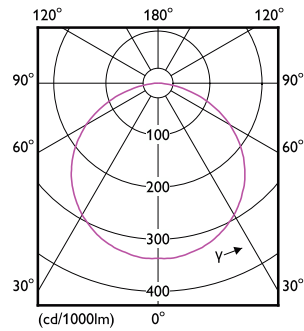

Ταινία Corepro LED

Αρχική απόδοση (συμβατή με IEC)

Ανοχή φωτεινής ροής	+/-10%
Αρχική χρωματικότητα	(0.4578, 0.4101) 5SDCM
Ανοχή κατανάλωσης ισχύος	+/-10%

Απόδοση με την πάροδο του χρόνου (συμβατή με IEC)

Μέση ωφέλιμη διάρκεια ζωής L70B50	35.000 h

Στοιχεία προϊόντος

Όνομα παραγωγίας προϊόντος	CorePro LEDstrip 6W827 750LM/M 5M
Πλήρες όνομα προϊόντος	CorePro LEDstrip 6W827 750LM/M 5M

Full EOC	871951434408200
Υπολογισμένη περιγραφή τοπικού κωδικού B2B	CPLSTR5M/08W827
Κωδικός παραγωγίας	34408200
Αρ. υλικού (12NC)	929002695102
Τοπικός κωδικός	CPLSTR5M/08W827
Αριθμητής - Ποσότητα ανά συσκευασία	1
EAN/UPC - Προϊόν/Θήκη	8719514344082
Αριθμητής SAP - Πακέτα ανά εξωτερικό κουτί	10
EAN/UPC - Κιβώτιο	8719514344099

Σχεδιάγραμμα διαστάσεων

Φωτομετρικά δεδομένα

Light Distribution Diagram - CorePro LEDstrip 6W827 750LM/M 5M