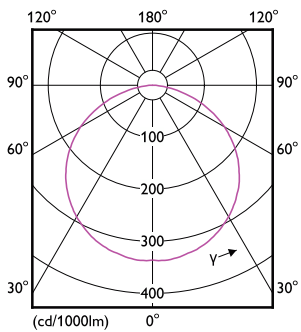

Striscia LED Corepro

Intervallo temperatura ambiente	Da -20 a +40 °C
Performance iniziale (conforme a IEC)	
Tolleranza al flusso luminoso	+/-10%
Cromaticità iniziale	(0.4338, 0.403) 5SDCM
Tolleranza consumo energetico	+/-10%
Performance nel tempo (conforme a IEC)	
Vita utile media L70B50	35.000 ore
Dati del prodotto	
Nome prodotto ordine	CorePro LEDstrip 2.3W830 270LM/M 5M

Nome completo prodotto	CorePro LEDstrip 2.3W830 270LM/M 5M
Full EOC	871951434402000
Descrizione codice locale	CORESTR270830
Codice d'ordine	34402000
Codice materiale (12NC)	929002694802
Codice locale	CORESTR270830
Numeratore - Quantità per confezione	1
EAN/UPC - Prodotto/scatola	8719514344020
Numeratore - Confezioni per scatola esterna	10
EAN/UPC - Case	8719514344037

Disegno tecnico

Fotometrie

Light Distribution Diagram - CorePro LEDstrip 2.3W830 270LM/M 5M