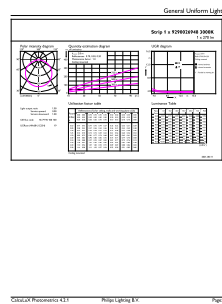

Controlli e dimmerazione	
Dimmerabile	Si
Interfaccia di controllo	in base al driver (1-10V, DALI, ecc.)
= Emissione luminosa costante	No
Livello massimo di attenuazione	10% (a seconda del dimmer, ELV)
Meccanica e corpo	
Materiale del riflettore	-
Lunghezza complessiva	5.000 mm
Larghezza complessiva	8 mm
Altezza complessiva	1,3 mm
Dimensioni (Altezza x Larghezza x Profondità)	1 x 8 x 5000 mm
e una gestione termica	IP20 [Protetto contro l'accesso con un dito]
Codice di protezione dagli impatti meccanici	IK00 [Nessuna protezione]
Peso netto (Pezzo)	0,100 kg
Approvazione e applicazione	
Classe di efficienza energetica	F
Numero di registrazione EPREL	620697
Test filo incandescente	Temperatura 650 °C, durata 30 s
Marchio CE	Si
Conformità a RoHS EU	Si

Nome completo prodotto	CorePro LEDstrip 2.3W830 270LM/M 5M
Full EOC	871951434402000
Descrizione codice locale	CORESTR270830
Codice d'ordine	34402000
Codice materiale (12NC)	929002694802
Codice locale	CORESTR270830
Numeratore - Quantità per confezione	1
EAN/UPC - Prodotto/scatola	8719514344020
Numeratore - Confezioni per scatola esterna	10
EAN/UPC - Case	8719514344037

Disegno tecnico

Fotometrie

Light Distribution Diagram - CorePro LEDstrip 2.3W830 270LM/M 5M

General uniform lighting - CorePro LEDstrip 2.3W830 270LM/M 5M

Striscia LED Corepro