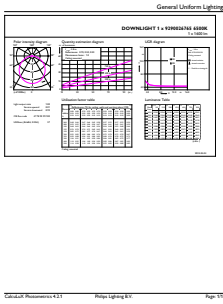

Essential SmartBright LED Downlight

Photometric data

General uniform lighting - DN027C G3 LED15/CW 15W 220-240V D200