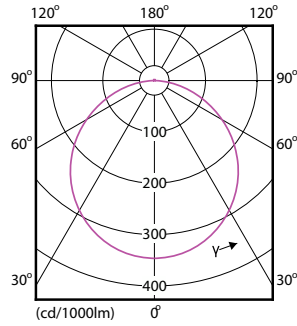

Essential SmartBright LED Downlight

Photometric data

Light Distribution Diagram - DN027C G3 LED15/CW 15W 220-240V D200