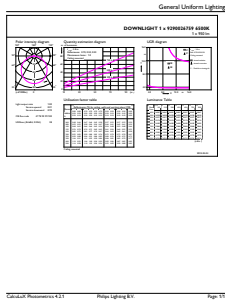

Data Produk

Nama produk pesanan	DN027C G3 LED9/CW 9W 220-240V D150
Nama lengkap produk	DN027C G3 LED9/CW 9W 220-240V D150
Kode produk lengkap	871951435103500
Kode urutan	929002675938
No. Material (12NC)	929002675938
Numerator - Jumlah Per Pak	1
EAN/UPC - Produk/Kantung	8719514351035
Numerator - Pak per kotak bagian luar	24
EAN/UPC - Kantung	8719514351042

Dimensional drawing

Essential SmartBright LED Downlight

Photometric data

General uniform lighting - DN027C G3 LED9/CW 9W 220-240V D150

Light Distribution Diagram - DN027C G3 LED9/CW 9W 220-240V D150