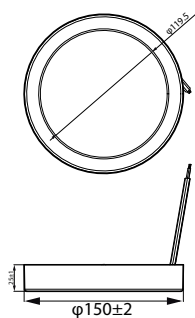

Mekanis dan Housing

bahan perumahan	Logam Plastik
Material reflektor	-
Material optik	Polikarbonat
Material penutup optik	Polikarbonat
Material fiksasi	Baja
Warna Housing	Putih
Lapisan penutup optik	Matte
Panjang keseluruhan	150 mm
Lebar keseluruhan	150 mm
Tinggi keseluruhan	27 mm
Diameter keseluruhan	150 mm
Dimensi (Panjang x Tinggi x Lebar)	27 x 150 x 150 mm
Kode perlindungan masuknya debu dan air	IP20/40 [Terlindungi dari sentuhan jari; Terlindungi dari kabel]
Kode pelindung dampak mekanis	IK03 [0,3 J]
Berat Bersih (Bagian)	0,285 kg

Penyetujuan dan Aplikasi

Pengujian kawat pijar	Suhu 650 °C, durasi 30 detik
Tanda dapat menyala	Untuk pemasangan pada permukaan mudah terbakar normal

Sesuai EU RoHS	Ya
Kisaran suhu ambien	-20 hingga +40 °C

Kinerja Awal (Kesesuaian IEC)

Toleransi fluks cahaya	+/-10%
Kromatisitas awal	(IEC6500K, 0.313, 0.337) < 5SDCM
Toleransi konsumsi daya	+/-10%

Kinerja Seiring Waktu (Kesesuaian IEC)

Tingkat kegagalan driver pada 5000 jam	0,012 %
Masa kegunaan median L70B50	30.000 jam

Data Produk

Nama produk pesanan	DN027C G3 LED9/CW 9W 220-240V D150
Nama lengkap produk	DN027C G3 LED9/CW 9W 220-240V D150
Kode produk lengkap	871951435103500
Kode urutan	929002675938
No. Material (12NC)	929002675938
Numerator - Jumlah Per Pak	1
EAN/UPC - Produk/Kantung	8719514351035
Numerator - Pak per kotak bagian luar	24
EAN/UPC - Kantung	8719514351042

Dimensional drawing