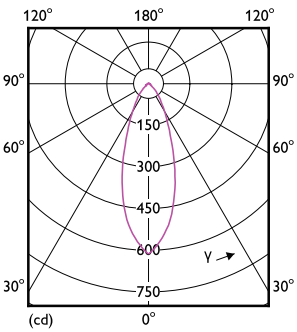

Ortam sıcaklığı aralığı	-20 ila +45 °C
-------------------------	----------------

Uygulama Koşulları	
kapalı aydınlatma armatürlerinde kullanılabilir mi?	No

Ürün Verileri	
Sipariş ürün adı	CorePro LEDspot 4-50W GU10 827 36D DIM
Tam ürün adı	CorePro LEDspot 4-50W GU10 827 36D DIM
Tam ürün kodu	871869672137700
Sipariş kodu	72137700
Malzeme No. (12NC)	929002495902
Numeratör - Paket Başına Miktar	1
EAN/UPC - Ürün/Kutu	8718696721377
Numeratör - Büyük kutu başına paket sayısı	10
EAN/UPC - Kutu	8718696721384

Boyutlu çizim

Product	D	C
CorePro LEDspot 4-50W GU10 827 36D DIM	50 mm	54 mm

Fotometrik bilgi

Light Distribution Diagram - CorePro LEDspot 4-50W GU10 827 36D DIM

Spectral Power Distribution Colour - CorePro LEDspot 4-50W GU10 827 36D DIM