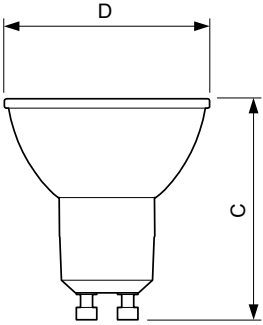

CorePro LED spot MV

Kontroller ve Dim Etme	
Dim Edilebilir	Yalnızca belirli karartıcılarla

Mekanik ve Muhafaza	
Lamba Kaplaması	Şeffaf
Lamba Malzemesi	Cam
Lamba Biçimi	PAR16
Net Ağırlık (Parça Başı)	0,048 kg

Boyutlu çizim

Product	D	C
CorePro LEDspot 4-50W GU10 827 36D DIM	50 mm	54 mm

Fotometrik bilgi

Light Distribution Diagram - CorePro LEDspot 4-50W GU10 827 36D DIM

Spectral Power Distribution Colour - CorePro LEDspot 4-50W GU10 827 36D DIM