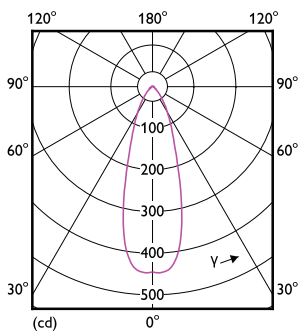

Produktdata

Generell informasjon	
Sokkelbase	GU10
Nominell levetid	15 000 time(r)
Brytersyklus	50 000
Lighting Technology	LEDspot
Referanse for fluksmåling	Narrow Cone
Garantiperiode	2 år
Teknisk belysning	
Fargekode	827 [CCT of 2700K]
Spredningsvinkel (nom.)	36 grad(er)
Lysytelse	230 lm
Lysintensitet (nom.)	500 cd
Fargebetegnelse	Varmhvit (WW)
Korreleret fargetemperatur (nom.)	2700 K
Lysutbytte (vurdert) (Nom)	76 lm/W
Fargesamsvar	<6
Fargegjengivelsesindeks (CRI)	80
Nominell vedlikeholdsfaktor for lyskildelumen ved utgangen av nominell levetid (nom.)	70 %
Lysytelse i lyskjegle på 90° (merkekapasitet)	230 lm

Målskisse

Product	D	C
CorePro LEDspot 3-35W GU10 827 36D DIM	50 mm	54 mm

Fotometriske data

Light Distribution Diagram - CorePro LEDspot 3-35W GU10 827 36D DIM

Accent Lighting Spots - CorePro LEDspot 3-35W GU10 827 36D DIM