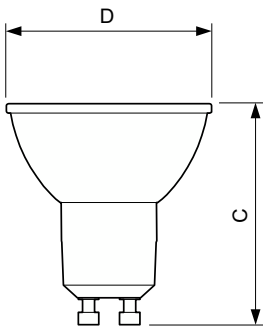

Bruksforhold

Kan produktet brukes i lukkede armaturer?	Yes
---	-----

Trådløs teknologi	Ikke relevant
-------------------	---------------

Produktdata

Produktnavn for bestilling	CorePro LEDspot 3-35W GU10 827 36D DIM
Fullstendig produktnavn	CorePro LEDspot 3-35W GU10 827 36D DIM
Full EOC	871869672133900
Lokal kodebeskrivelse	3767078
Bestillingskode	929002495802
Materialenr. (12NC)	929002495802
Lokal bestillingskode	3767078
Antall – per pakke	1
EAN/UPC – produkt/boks	8718696721339
SAP-teller – pakker per utvendige	10
EAN/UPC – boks	8718696721346

Målskisse

Product	D	C
CorePro LEDspot 3-35W GU10 827 36D DIM	50 mm	54 mm

Fotometriske data

Light Distribution Diagram - CorePro LEDspot 3-35W GU10 827 36D DIM

Accent Lighting Spots - CorePro LEDspot 3-35W GU10 827 36D DIM