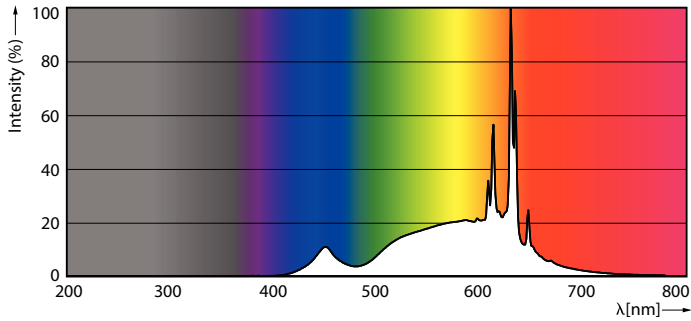

CorePro LEDspot MV

Fotometriske data

Spectral Power Distribution Colour - CorePro LEDspot 3-35W GU10 827 36D DIM