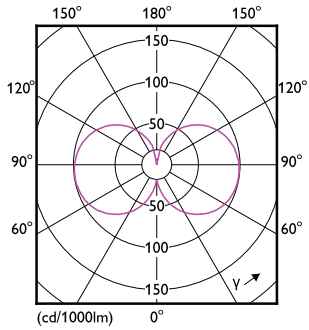

## Fotometrische gegevens

Spectral Power Distribution Colour - CorePro R7S 118mm 7.2-60W 840

General uniform lighting - CorePro R7S 118mm 7.2-60W 840

## Fotometrische gegevens

Light Distribution Diagram - CorePro R75 118mm 7.2-60W 840