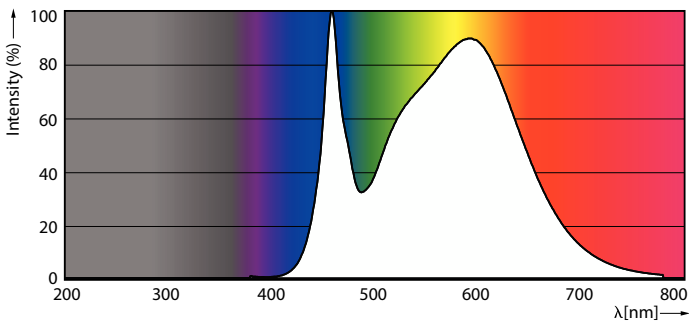

Fotometrische gegevens

Spectral Power Distribution Colour - CorePro R7S 118mm 7.2-60W 840

General uniform lighting - CorePro R7S 118mm 7.2-60W 840