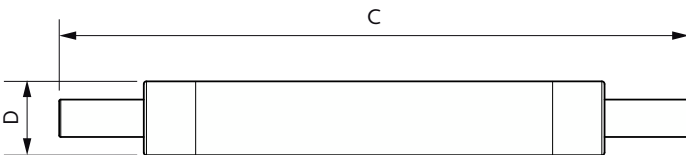

CorePro LED linear MV

Dimbaarheid en regelsystemen

Dimbaar	Nee

Eigenschappen behuizing en afmetingen

Lampafwerking	Helder
Lampmateriaal	Kunststof
Lampvorm	R7S
Nettogewicht (per stuk)	0,016 kg

Keurmerken en classificaties

Energie-efficiëntieklasse	E
Geschikt voor accentverlichting	Nee
Energieverbruik kWh/1.000 uur	8 kWh
EPREL-registratienummer	624211
CE-markering	Ja
Conform EU RoHS-richtlijn	Ja
EyeComfort	Ja
Flikkerwaarde (PstLM)	1
Stroboscoopeffectwaarde (SVM)	0,4

Bereik omgevingstemperatuur	-20 tot +40 °C

Toepassingsomstandigheden

kan dit worden gebruikt in gesloten armaturen	No

Productgegevens

Productnaam voor bestelling	CorePro R7S 118mm 7.2-60W 840
Volledige productnaam	CorePro R7S 118mm 7.2-60W 840
Full EOC	871951430399700
Bestelcode	8719514303997
Materiaalnr. (12NC)	929002495102
Lokale code	30399700
Numerator - Aantal per pak	1
EAN/UPC - product/behuizing	8719514303997
Numerator - Dozen per buitendoos	10
EAN/UPC - Case	8719514304000

Maatschets

Product	D	C
CorePro R7S 118mm 7.2-60W 840	15 mm	118 mm