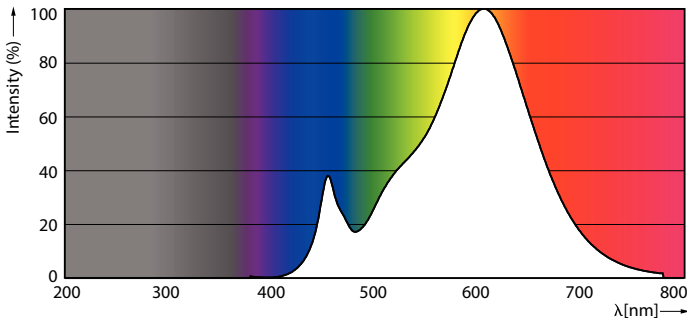

Fotometrik bilgi

Spectral Power Distribution Colour - CorePro LED spot ND4.4-35WMR16 827 36DUK