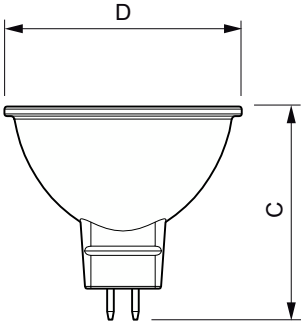

CorePro LED spot LV

Kontroller ve Dim Etme

Dim Edilebilir	Hayır
----------------	-------

Mekanik ve Muhafaza

Lamba Biçimi	MR16
Net Ağırlık (Parça Baş)	0,045 kg

Onay ve Uygulama

Enerji Verimliliği Sınıfı	F
Vurgu Aydınlatmasına Uygun	Evet
Enerji Tüketimi kWh/1000 sa.	5 kWh
EPREL Tescil Numarası	421457
EU RoHS ile uyumludur	Evet
Göz Konforu	Evet
Ortam sıcaklığı aralığı	-20 ila +40 °C

Boyutlu çizim

Product	D	C
CorePro LED spot ND4.4-35WMR16 827 36DUK	50,5 mm	45,5 mm

Fotometrik bilgi

Spectral Power Distribution Colour - CorePro LED spot ND4.4-35WMR16 827 36DUK

Light Distribution Diagram - CorePro LED spot ND4.4-35WMR16 827 36DUK