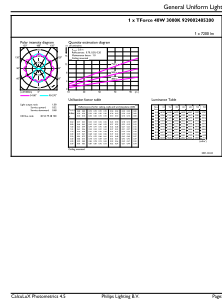

Advertencias y seguridad

- Consulta la guía de instalación o con un representante de Philips Lighting para obtener el diagrama de cableado y las instrucciones.

Datos del producto

Información general		Información técnica sobre la luz	
Tapa-base	E40	Código de color	730 [CCT of 3000K]
Vida útil nominal	25.000 hora(s)	Ángulo de haz (nominal)	330 °
Ciclo del interruptor	50.000	Flujo luminoso	7.200 lm
Lighting Technology	LED SON-T	Designación de color	Blanco (WH)
Referencia de medición de flujo	Sphere	Temperatura de color correlacionada (nominal)	3000 K
Periodo de garantía	3 años	Eficacia lumínica (promedio) (nominal)	180 lm/W
		Consistencia de color	<6

Material del foco	Cristal
Forma del foco	Tubular
Peso neto (pieza)	0,157 kg

Aprobación y aplicación

Clase de eficacia energética	C
Producto de ahorro de energía	Si
Consumo energético kWh/1000 h	40 kWh
Número de registro de EPREL	574359
Marca CE	Si
Cumple con el reglamento RoHS de la UE	Si
Valor de parpadeo (PstLM)	1
Valor del efecto estroboscópico (SVM)	2
Rango de temperatura ambiente	-30 a +45 °C

Condiciones de aplicación

se puede usar en luminarias cerradas	Yes
Tecnología inalámbrica	No aplica

Información del producto

Nombre del producto del pedido	TForce Core LED road 40W 730 E40 MV
Nombre del producto completo	TForce Core LED road 40W 730 E40 MV
Full EOC	871951431633100
Código del pedido	929002485202
N.º de material (12NC)	929002485202
Numerador: cantidad por paquete	1
EAN/UPC: producto/caja	8719514316331
Numerador: paquetes por caja externa	6
EAN/UPC - Caja	8719514316348

Plano de dimensiones

Product	D	C
TForce Core LED road 40W 730 E40 MV	46 mm	225 mm

Trueforce Core LED SON-T

Datos fotométricos

Light Distribution Diagram - TForce Core LED road 40W 730 E40 MV

General uniform lighting - TForce Core LED road 40W 730 E40 MV