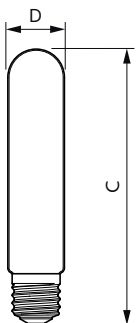

Advertencias y seguridad

- Consulta la guía de instalación o con un representante de Philips Lighting para obtener el diagrama de cableado y las instrucciones.

Datos del producto

Información general		Información técnica sobre la luz	
Tapa-base	E40	Código de color	730 [CCT of 3000K]
Vida útil nominal	25.000 hora(s)	Ángulo de haz (nominal)	330 °
Ciclo del interruptor	50.000	Flujo luminoso	7.200 lm
Lighting Technology	LED SON-T	Designación de color	Blanco (WH)
Referencia de medición de flujo	Sphere	Temperatura de color correlacionada (nominal)	3000 K
Periodo de garantía	3 años	Eficacia lumínica (promedio) (nominal)	180 lm/W
		Consistencia de color	<6

Material del foco	Cristal
Forma del foco	Tubular
Peso neto (pieza)	0,157 kg

Aprobación y aplicación

Clase de eficacia energética	C
Producto de ahorro de energía	Si
Consumo energético kWh/1000 h	40 kWh
Número de registro de EPREL	574359
Marca CE	Si
Cumple con el reglamento RoHS de la UE	Si
Valor de parpadeo (PstLM)	1
Valor del efecto estroboscópico (SVM)	2
Rango de temperatura ambiente	-30 a +45 °C

Condiciones de aplicación

se puede usar en luminarias cerradas	Yes
Tecnología inalámbrica	No aplica

Información del producto

Nombre del producto del pedido	TForce Core LED road 40W 730 E40 MV
Nombre del producto completo	TForce Core LED road 40W 730 E40 MV
Full EOC	871951431633100
Código del pedido	929002485202
N.º de material (12NC)	929002485202
Numerador: cantidad por paquete	1
EAN/UPC: producto/caja	8719514316331
Numerador: paquetes por caja externa	6
EAN/UPC - Caja	8719514316348

Plano de dimensiones

Product	D	C
TForce Core LED road 40W 730 E40 MV	46 mm	225 mm

Trueforce Core LED SON-T

Datos fotométricos

Light Distribution Diagram - TForce Core LED road 40W 730 E40 MV

General uniform lighting - TForce Core LED road 40W 730 E40 MV