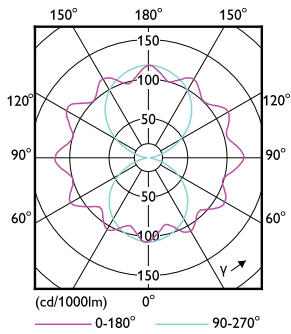

Advertencias y seguridad

- Consulta la guía de instalación o con un representante de Philips Lighting para obtener el diagrama de cableado y las instrucciones.

Datos del producto

Información general		Información técnica sobre la luz	
Tapa-base	E40	Código de color	730 [CCT of 3000K]
Vida útil nominal	25.000 hora(s)	Ángulo de haz (nominal)	330 °
Ciclo del interruptor	50.000	Flujo luminoso	7.200 lm
Lighting Technology	LED SON-T	Designación de color	Blanco (WH)
Referencia de medición de flujo	Sphere	Temperatura de color correlacionada (nominal)	3000 K
Periodo de garantía	3 años	Eficacia lumínica (promedio) (nominal)	180 lm/W
		Consistencia de color	<6

Material del foco	Cristal
Forma del foco	Tubular
Peso neto (pieza)	0,157 kg

Aprobación y aplicación

Clase de eficacia energética	C
Producto de ahorro de energía	Si
Consumo energético kWh/1000 h	40 kWh
Número de registro de EPREL	574359
Marca CE	Si
Cumple con el reglamento RoHS de la UE	Si
Valor de parpadeo (PstLM)	1
Valor del efecto estroboscópico (SVM)	2
Rango de temperatura ambiente	-30 a +45 °C

Plano de dimensiones

Product	D	C
TForce Core LED road 40W 730 E40 MV	46 mm	225 mm

Trueforce Core LED SON-T

Datos fotométricos

Light Distribution Diagram - TForce Core LED road 40W 730 E40 MV

General uniform lighting - TForce Core LED road 40W 730 E40 MV