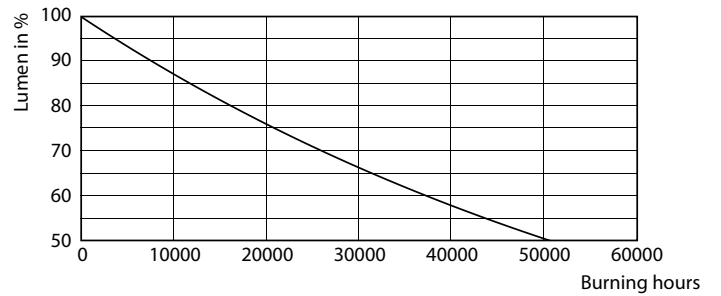

Lumen Maintenance Diagram - TForce Core LED road 40W 730 E40 MV