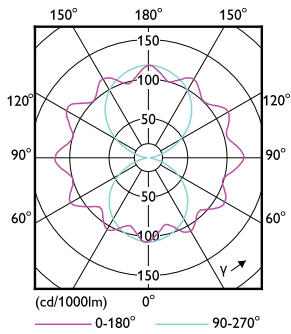

Υλικό λαμπτήρα	Γυαλί
Σχήμα λαμπτήρα	Σωληνοειδής
Καθαρό βάρος (τεμάχιο)	0,157 kg

Έγκριση και Εφαρμογή

Κατηγορία ενεργειακής απόδοσης	C
Προϊόν εξοικονόμησης ενέργειας	Ναι
Κατανάλωση ενέργειας kWh/1000 ώρες	40 kWh
Αρ. εγγραφής EPREL	574359
Σήμανση CE	Ναι
Συμβατότητα με την οδηγία RoHS της ΕΕ	Ναι
Τιμή τρεμοπαίγματος (PstLM)	1
Στροβοσκοπικό εφέ	2
Εύρος θερμοκρασίας περιβάλλοντος	-30 έως +45 °C

Σχεδιάγραμμα διαστάσεων

Product	D	C
TForce Core LED road 40W 730 E40 MV	46 mm	225 mm

Trueforce Core LED SON-T

Φωτομετρικά δεδομένα

Light Distribution Diagram - TForce Core LED road 40W 730 E40 MV

General uniform lighting - TForce Core LED road 40W 730 E40 MV