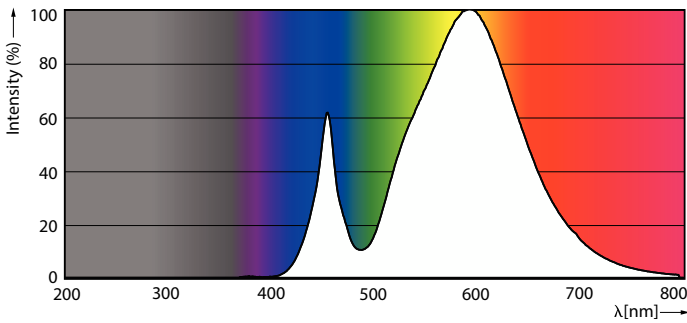

Spectral Power Distribution Colour - TForce Core LED road 40W 730 E40 MV