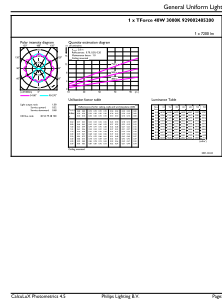

Σχεδιάγραμμα διαστάσεων

Product	D	C
TForce Core LED road 40W 730 E40 MV	46 mm	225 mm

Trueforce Core LED SON-T

Φωτομετρικά δεδομένα

Light Distribution Diagram - TForce Core LED road 40W 730 E40 MV

General uniform lighting - TForce Core LED road 40W 730 E40 MV