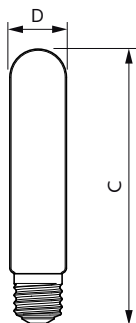

Θερμοκρασία

Μέγιστη θερμ. περιβλήματος λειτουργίας (ονομ.)	49 °C
--	-------

Συστήματα ελέγχου και ρύθμιση της έντασης

Με ρύθμιση έντασης	Όχι
--------------------	-----

Μηχανικά εξαρτήματα και Περιβλήμα

Φινίρισμα λαμπτήρα	Διαφανές
--------------------	----------

Υλικό λαμπτήρα	Γυαλί
Σχήμα λαμπτήρα	Σωληνοειδής
Καθαρό βάρος (τεμάχιο)	0,157 kg

Έγκριση και Εφαρμογή

Κατηγορία ενεργειακής απόδοσης	C
Προϊόν εξοικονόμησης ενέργειας	Ναι
Κατανάλωση ενέργειας kWh/1000 ώρες	40 kWh
Αρ. εγγραφής EPREL	574359
Σήμανση CE	Ναι
Συμβατότητα με την οδηγία RoHS της ΕΕ	Ναι
Τιμή τρεμοπαίγματος (PstLM)	1
Στροβοσκοπικό εφέ	2
Εύρος θερμοκρασίας περιβάλλοντος	-30 έως +45 °C

Σχεδιάγραμμα διαστάσεων

Product	D	C
TForce Core LED road 40W 730 E40 MV	46 mm	225 mm

Trueforce Core LED SON-T

Φωτομετρικά δεδομένα

Light Distribution Diagram - TForce Core LED road 40W 730 E40 MV

General uniform lighting - TForce Core LED road 40W 730 E40 MV