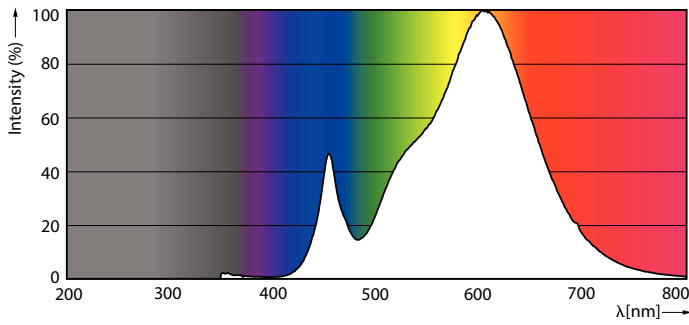

Spectral Power Distribution Colour - TForce Core LED HPL 36W E27 830 FR