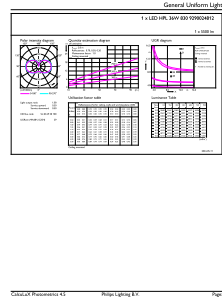

Trueforce CorePro LED HPL

Dane fotometryczne

General uniform lighting - TForce Core LED HPL 36W E27 830 FR