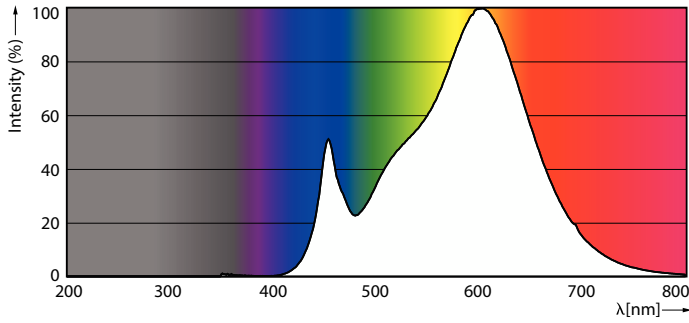

Trueforce CorePro LED HPL

Dane fotometryczne

Spectral Power Distribution Colour - TForce Core LED HPL 36W E27 830 FR