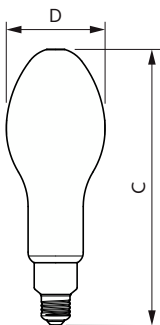

Temperatura

Maksymalna temperatura obudowy (Nom)	43,3 °C

Układy sterowania i ściemnianie

Z możliwością przyciemniania	Nie

Mechanika i korpus

Wykończenie żarówki	Matowy
Materiał żarówki	Szyba
Kształt bańki	Owalne
Waga netto (szt.)	0,204 kg

Certyfikaty i zastosowania

Klasa energooszczędności	D
Energooszczędny produkt	Tak
Zużycie energii elektrycznej w kWh/1000 h	36 kWh
Numer rejestracji EPREL	403654
Znak CE	Tak
Zgodność z normą UE RoHS	Tak
Wartość migotania (PstLM)	1
Wartość efektu stroboskopowego (SVM)	1,6
Zakres temperatury otoczenia	Od -30°C do +45°C

Warunki dotyczące zastosowań

czy można go stosować w oprawach zamkniętych?	Yes

Dane techniczne produktu

Nazwa produktu na zamówieniu	TForce Core LED HPL 36W E27 830 FR
Pełna nazwa produktu	TForce Core LED HPL 36W E27 830 FR
Full EOC	871951429927600
Kod zamówienia	29927600
Materiał Nr (12NC)	929002481202
Numerator – Liczba sztuk w opakowaniu	1
EAN/UPC – Produkt/opakowanie	8719514299276
Numerator - Packs per outer box	6
EAN/UPC – Opakowanie	8719514299283

Rysunki techniczne

Product	D	C
TForce Core LED HPL 36W E27 830 FR	91,5 mm	249 mm