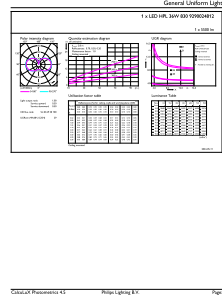

Bruksforhold

Kan produktet brukes i lukkede armaturer?	Yes
---	-----

Produktdata

Produktnavn for bestilling	TForce Core LED HPL 36W E27 830 FR
Fullstendig produktnavn	TForce Core LED HPL 36W E27 830 FR
Full EOC	871951429927600
Lokal kodebeskrivelse	3766509
Bestillingskode	929002481202
Materialenr. (12NC)	929002481202
Lokal bestillingskode	3766509
Antall – per pakke	1
EAN/UPC – produkt/boks	8719514299276
SAP-teller – pakker per utvendige	6
EAN/UPC – boks	8719514299283

Målskisse

Product	D	C
TForce Core LED HPL 36W E27 830 FR	91,5 mm	249 mm

Trueforce CorePro LED HID HPL

Fotometriske data

Spectral Power Distribution Colour - TForce Core LED HPL 36W E27 830 FR

General uniform lighting - TForce Core LED HPL 36W E27 830 FR