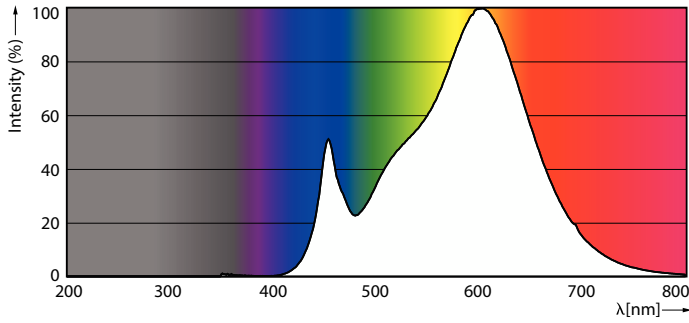

Trueforce CorePro LED HID HPL

Fotometriske data

Spectral Power Distribution Colour - TForce Core LED HPL 36W E27 830 FR