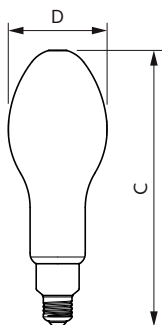

Temperatur

Maksimal temperatur for innfatningen (nom.)	43,3 °C

Kontroller og dimming

Kan dimmes	Nei

Mekanikk og innfatning

Lyspæreoverflate	Matt

Lyspæremateriale	Glass
Lyspæreform	Oval
Nettvekt (stykk)	0,204 kg

Godkjenning og bruksområde

Energieffektivitet, klasse	D
Energisparingsprodukt	Ja
Energiforbruk kWh/1000 t	36 kWh
EPREL-registreringsnummeret er:	403654
CE-merke	Ja
I samsvar med EU RoHS	Ja
Flimerverdi (PstLM)	1
Stroboskopisk effekt	1,6
For omgivelsestemperaturer mellom	-30 til +45 °C

Bruksforhold

Kan produktet brukes i lukkede armaturer?	Yes

Produktdata

Produktnavn for bestilling	TForce Core LED HPL 36W E27 830 FR
Fullstendig produktnavn	TForce Core LED HPL 36W E27 830 FR
Full EOC	871951429927600
Lokal kodebeskrivelse	3766509
Bestillingskode	929002481202
Materialenr. (12NC)	929002481202
Lokal bestillingskode	3766509
Antall – per pakke	1
EAN/UPC – produkt/boks	8719514299276
SAP-teller – pakker per utvendige	6
EAN/UPC – boks	8719514299283

Målskisse

Product	D	C
TForce Core LED HPL 36W E27 830 FR	91,5 mm	249 mm