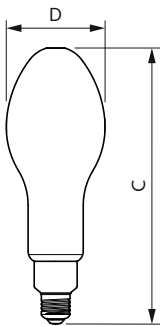

CorePro LED HPL

Syttymisaika (nim.)	0,5 s
Lämpenemisaika 60 % valotehoon	0,5 s
Tehokerroin	0,9
Jännite (nim.)	220-240 V
Kytkeysäilysvirta verkkovirrassa	32
Lamppujen enimmäismäärä B-tyypin 10 A:n johdonsuojakatkaisijassa (verkkovirtakäyttö)	6
Lamppujen max. määrä B-tyypin 10 A:n johdonsuojakatkaisijalle (magn. kuristin, ei komp.kondensaatt.)	-
Lamppujen max. määrä B-tyypin 10 A:n johdonsuojakatkaisijalle (magn. kuristin & komp.kondensaattori)	-
Lamppujen enimmäismäärä B-tyypin 16 A:n johdonsuojakatkaisijassa (verkkovirtakäyttö)	10
Lamppujen max. määrä B-tyypin 16 A:n johdonsuojakatkaisijalle (magn. kuristin, ei komp.kondensaatt.)	-
Lamppujen max. määrä B-tyypin 16 A:n johdonsuojakatkaisijalle (magn. kuristin & komp.kondensaattori)	-
Vastaavan perinteisen purkauslampun teho	HPL 125W, SON 70W
Yhteensopiva liitäntälaite	Vain verkkovirtakäyttö

Käyttölämpötila

Tuotteen enimmäispintalämpötila (nim.)	43,3 °C

Ohjausjärjestelmät ja himmennys

Himmennettävä	Ei

Mekaaniset tiedot ja runko

Lampun pinnoite	Matta
Lampun materiaali	Lasi
Lampun muoto	Ovaali

Mittapiirros

Nettopaino	0,204 kg

Merkinnät ja luokitukset

Energiatohokkuusluokka	D
Energiaa säästävä tuote	Kyllä
Energiankulutus kWh/1 000 h	36 kWh
EPREL-rekisteröintinumero	403654
CE-merkintä	Kyllä
RoHS-direktiivin mukainen	Kyllä
Välkyntäarvo (PstLM)	1
Stroboskooppi-ilmiön arvo (SVM)	1,6
Käyttölämpötila-alue	-30...+45 °C

Käyttökohteiden olosuhteet

Voitanko käyttää suljetuissa valaisimissa	Yes
Langaton tekniikka	Ei sovellettavissa

Tuotetiedot

Tuoteversion nimi	TForce Core LED HPL 36W E27 830 FR
Tuoteversion nimi	TForce Core LED HPL 36W E27 830 FR
EOC-koodi	871951429927600
Sähkönumero	4820096
12NC-koodi	929002481202
12NC-koodi	929002481202
Sähkönumero	4820096
Pakkauksia laatikossa	1
Tuotepakkauksen EAN-koodi	8719514299276
Tuotepakkausten määrä laatikossa	6
Laatikon EAN-koodi	8719514299283

Product	D	C
TForce Core LED HPL 36W E27 830 FR	91,5 mm	249 mm