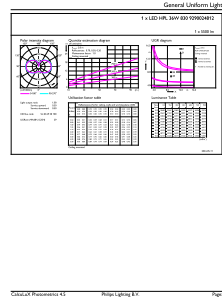

Käyttökohteiden olosuhteet

Voitanko käyttää suljetuissa valaisimissa	Yes
Langaton tekniikka	Ei sovellettavissa

Tuotetiedot

Tuoteversion nimi	TForce Core LED HPL 36W E27 830 FR
Tuoteversion nimi	TForce Core LED HPL 36W E27 830 FR
EOC-koodi	871951429927600
Sähkönumero	4820096
12NC-koodi	929002481202
12NC-koodi	929002481202
Sähkönumero	4820096
Pakkauksia laatikossa	1
Tuotepakkauksen EAN-koodi	8719514299276
Tuotepakkausten määrä laatikossa	6
Laatikon EAN-koodi	8719514299283

Product	D	C
TForce Core LED HPL 36W E27 830 FR	91,5 mm	249 mm

CorePro LED HPL

Valonjakotiedot

Spectral Power Distribution Colour - TForce Core LED HPL 36W E27 830 FR

General uniform lighting - TForce Core LED HPL 36W E27 830 FR