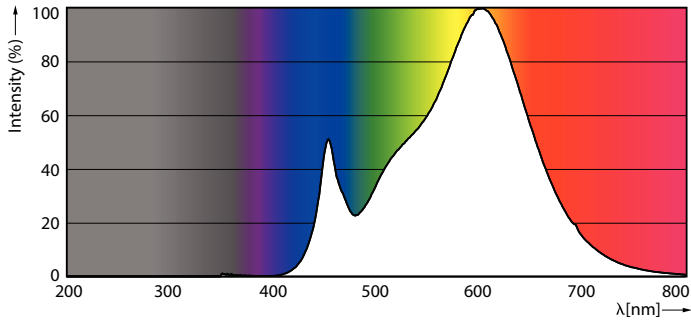

CorePro LED HPL

Valonjakotiedot

Spectral Power Distribution Colour - TForce Core LED HPL 36W E27 830 FR