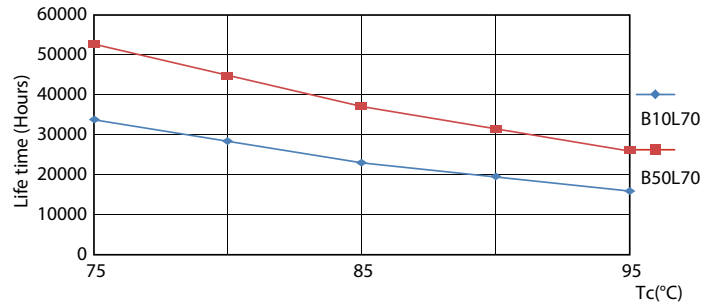

MASTER LED tube Mains T5

Durée de vie

LEDtube 50K 7595 LifetimeVsTc-LED