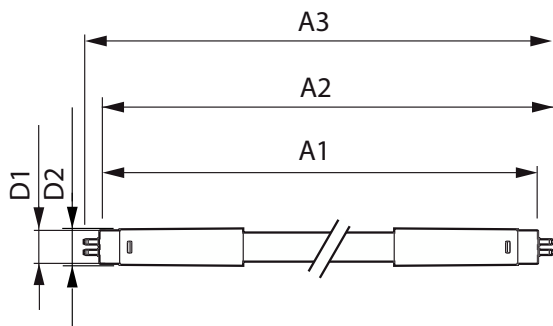

Température

Température maximale du boîtier (nom.)	75 °C

Commandes et gradation

Variation de l'intensité lumineuse	Non

Mécanique et boîtier

Finition ampoule	Dépoli
Matériaux des lampes	Verre
Longueur du produit	1 500 mm
Forme de l'ampoule	T5
Poids net (pièce)	0,196 kg

Approbation et application

Classe d'efficacité énergétique	D

Produit à faible consommation	Oui
Marques d'homologation	Conformité à la directive RoHS Certificat KEMA Keur
Consommation d'énergie kWh/1000 h	36 kWh
Numéro d'enregistrement EPREL	403646
Marquage CE	Oui
Conforme à la directive RoHS UE	Oui
Valeur de clignotement (PstLM)	1
Effet stroboscopique	0,4
Plage de température ambiante	-20 °C à 45 °C

Conditions d'application

Technologie sans fil	Non applicable

Données du produit

Nom du produit de la commande	MAS LEDtube 1500mm UO 36W 830 T5
Nom de produit complet	MAS LEDtube 1500mm UO 36W 830 T5
Full EOC	871951429050100
Code de commande	929002474802
Code 12NC	929002474802
Numérateur - Quantité par kit	1
Code EAN – Produit/Boîte	8719514290501
Conditionnement par carton	10
EAN/UPC - Boîte	8719514290518

Schéma dimensionnel

Product	D1	D2	A1	A2	A3
MAS LEDtube 1500mm UO 36W 830 T5	15,5 mm	18,8 mm	1 449 mm	1 456,1 mm	1 463,2 mm