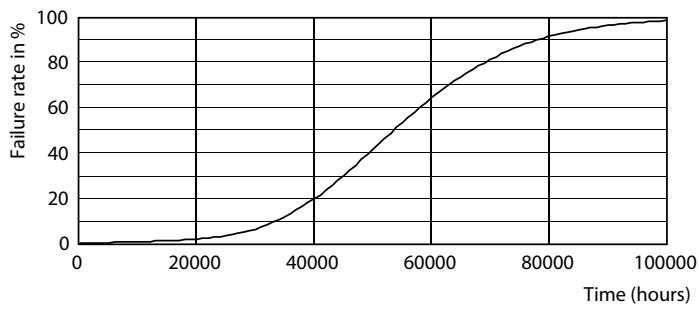

Durée de vie

Life Expectancy Diagram