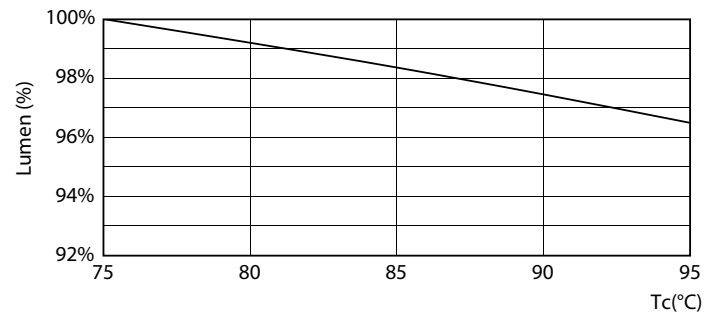

Lumen Maintenance Diagram - MAS LEDtube 1500mm UO 36W 830 T5