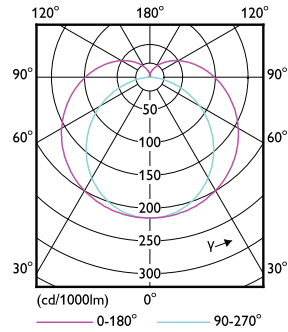

MASTER LED tube Mains T5

Données photométriques

Light Distribution Diagram - MAS LEDtube 1500mm UO 36W 830 T5