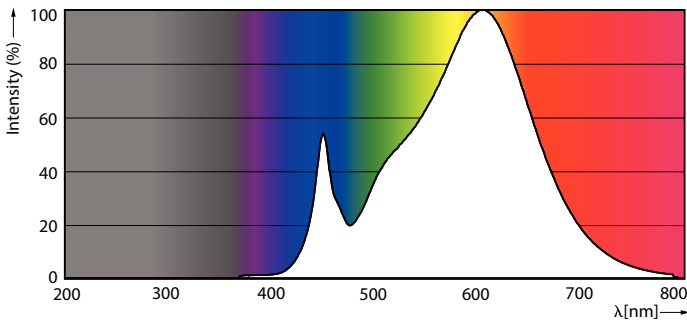

Spectral Power Distribution Colour - MAS LEDtube 1500mm UO 36W 830 T5