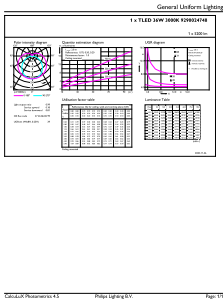

MASTER LED tube Mains T5

Données photométriques

General uniform lighting - MAS LEDtube 1500mm UO 36W 830 T5