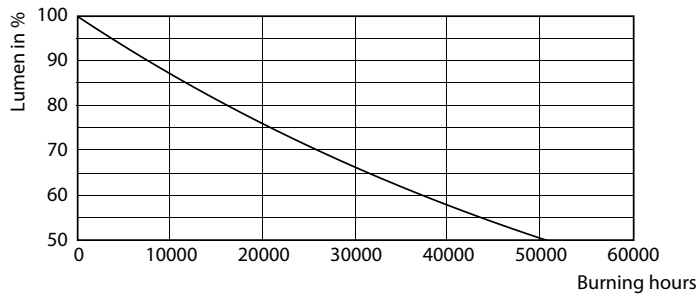

CorePro LEDtube EM/Mains

Vida útil

Lumen Maintenance Diagram - CorePro LEDTube 8ft 32W 3800lm 865 T8 BR

FailureRate