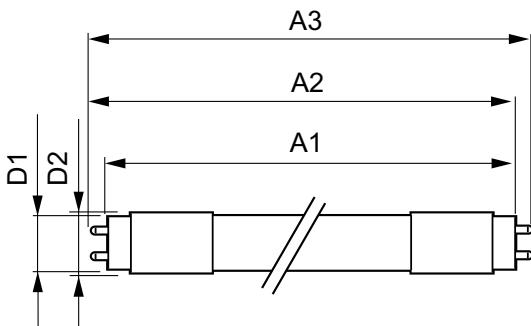

CorePro LEDtube EM/Mains

T-máxima na caixa (Nom)	65 °C
Controles e dimerização	
Regulável	Não
Dados mecânicos e de compartimento	
Acabamento de lâmpada	Fosco
Material da lâmpada	Vidro
Forma da lâmpada	Tubo, de duas bases
Aprovação e aplicação	
Produto energeticamente eficiente	Sim
Marcas de aprovação	Conformidade RoHS
Compatível com EU RoHS	Sim
Dados do produto	
Nome de produto da encomenda	CorePro LEDTube 8ft 32W 3800lm 865 T8 BR

Nome do produto completo	CorePro LEDTube 8ft 32W 3800lm 865 T8 BR
Full EOC	871951428773000
Descrição do código local	Lâmpada CoreProLEDTube 32W 3800lm 865 T8
Código de encomenda	929002474472
Nº do material (12NC)	929002474472
Código local	929002474472
Numerador – Quantidade por embalagem	1
Peso líquido (peça)	0,345 kg
EAN/UPC - produto/caixa	8719514287730
Numerador SAP – Embalagens por exterior	10
EAN/UPC – caixa	8719514287747

Desenho dimensional

Product	D1	D2	A1	A2	A3
CorePro LEDTube 8ft 32W 3800lm 865 T8 BR	27,8 mm	27,8 mm	2.373,1 mm	2.380,2 mm	2.387,3 mm