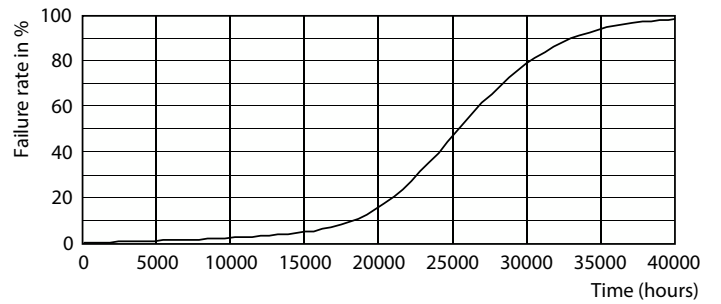

Life Expectancy Diagram