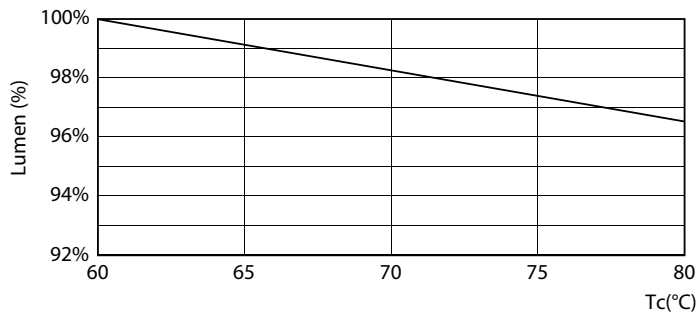

Vida útil

Lumen Maintenance Diagram - CorePro LEDTube 8ft 32W 3800lm 865 T8 BR