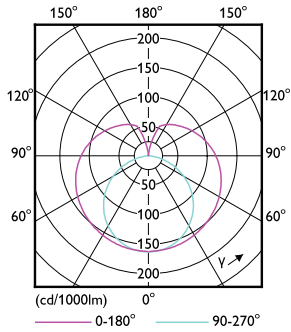

CorePro LEDtube EM/Mains

Dados fotométricos

Light Distribution Diagram - CorePro LEDTube 8ft 32W 3800lm 865 T8 BR