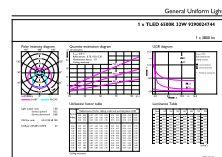

Desenho dimensional

Product	D1	D2	A1	A2	A3
CorePro LEDTube 8ft 32W 3800lm 865 T8 BR	27,8 mm	27,8 mm	2.373,1 mm	2.380,2 mm	2.387,3 mm

Dados fotométricos

Spectral Power Distribution Colour - CorePro LEDTube 8ft 32W 3800lm 865 T8 BR