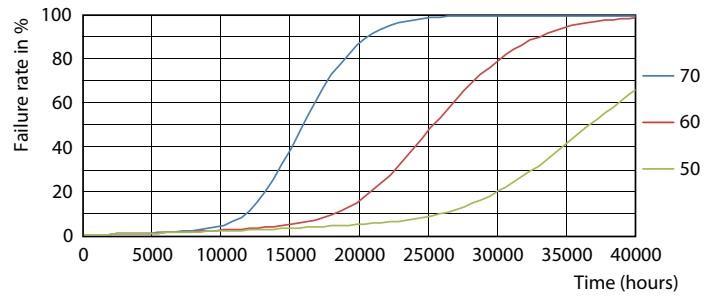

CorePro LEDtube EM/Mains

Vida útil

Lumen Maintenance Diagram - CorePro LEDTube 8ft 32W 3800lm 865 T8 BR

FailureRate