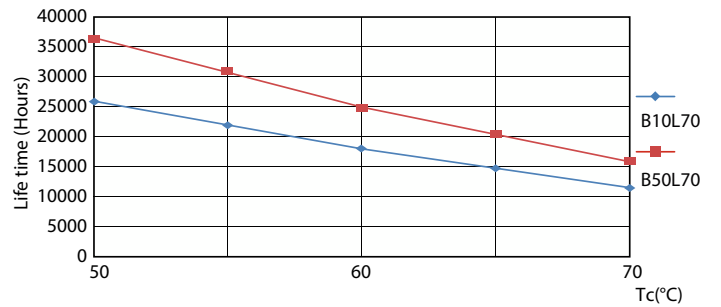

LifetimeVsTc