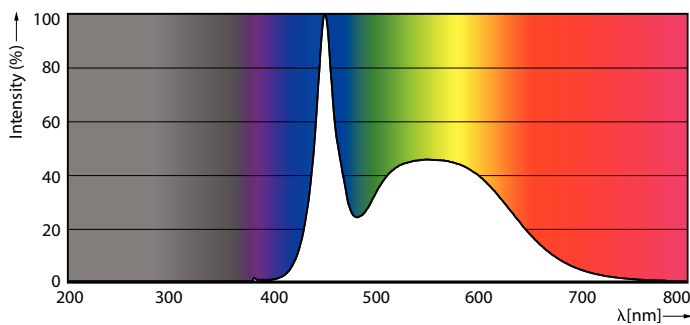

Dados fotométricos

Spectral Power Distribution Colour - CorePro LEDTube 8ft 32W 3800lm 865 T8 BR

General uniform lighting - CorePro LEDTube 8ft 32W 3800lm 865 T8 BR