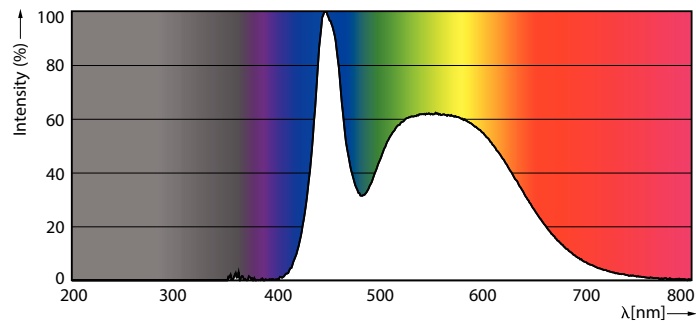

Standard LED candles & lusters

Intervalo de temperatura ambiente	-20 a 45 °C
Condições de aplicação	
Tecnologia sem fio	Não se aplica
Dados do produto	
Nome de produto da encomenda	LED 3.5-40W E14/E27 6500K WV B35FRND 1PF
Nome do produto completo	LED 3.5-40W E14/E27 6500K WV B35FRND 1PF
Full EOC	871951425407700

Descrição do código local	Lâmpada LED Vela 3,5W-6500K-MV- E14/E27
Código de encomenda	929002426511
Nº do material (12NC)	929002426511
Código local	929002426511
Numerador — Quantidade por embalagem	1
EAN/UPC - produto/caixa	8719514254077
Numerador SAP — Embalagens por exterior	10
EAN/UPC - caixa	8719514254084

Desenho dimensional

Product	D	C
LED 3.5-40W E14/E27 6500K WV B35FRND 1PF	35 mm	103 mm

Dados fotométricos

Spectral Power Distribution Colour - LED 3.5-40W E14/E27 6500K WV
B35FRND 1PF

General uniform lighting - LED 3.5-40W E14/E27 6500K WV B35FRND 1PF