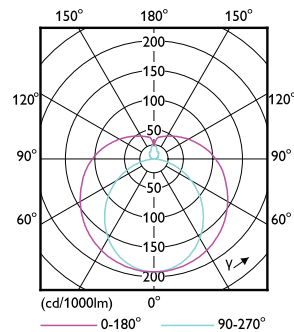

MASTER LED 燈管 Mains T5

溫度	
T 盒上限 (正常情况)	70 °C
控制與調光	
可調光	否
機械與外罩	
燈泡表層	霧面
燈泡材質	玻璃
產品長度	1,200 mm
燈泡形狀	T5
淨重 (個)	0.215 kg
認證與應用	
節能燈具產品	是
核准標記	符合 RoHS 標準 CE 標記 KEMA Keur 認證
能源消耗 kWh/1000 h	17 kWh

符合歐盟 RoHS 標準	是
閃爍值 (PstLM) - 符合 EN 61000-3-3 的閃爍值	0.18
頻閃效應能見度測量 (SVM)	2.1
環境溫度範圍	-20 °C 至 45 °C
產品資料	
下訂產品名稱	MAS LEDtube 1200mm HE 16.5W 830 T5
完整產品名稱	MAS LEDtube 1200mm HE 16.5W 830 T5
完整產品代碼	871869978349500
訂單代碼	929002420908
材質 Nr. (12NC)	929002420908
分子 - 每個包裝的數量	1
EAN/UPC - 產品/案例	8718699783495
分子 - 每一外盒包裝	10
EAN/UPC - 箱	8718699783501

二维绘图

Product	D1	D2	A1	A2	A3
MAS LEDtube 1200mm HE 16.5W 830 T5	15.8 mm	19 mm	1,149 mm	1,156.1 mm	1,163.2 mm

光度数据

General uniform lighting - MAS LEDtube 1200mm HE 16.5W 830 T5

Light Distribution Diagram - MAS LEDtube 1200mm HE 16.5W 830 T5