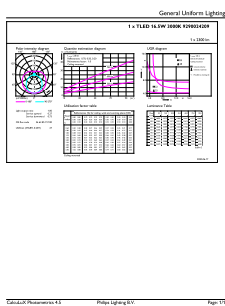

MASTER LED 燈管 Mains T5

溫度	
T 盒上限 (正常情况)	70 °C
控制與調光	
可調光	否
機械與外罩	
燈泡表層	霧面
燈泡材質	玻璃
產品長度	1,200 mm
燈泡形狀	T5
淨重 (個)	0.215 kg
認證與應用	
節能燈具產品	是
核准標記	符合 RoHS 標準 CE 標記 KEMA Keur 認證
能源消耗 kWh/1000 h	17 kWh

符合歐盟 RoHS 標準	是
閃爍值 (PstLM) - 符合 EN 61000-3-3 的閃爍值	0.18
頻閃效應能見度測量 (SVM)	2.1
環境溫度範圍	-20 °C 至 45 °C
產品資料	
下訂產品名稱	MAS LEDtube 1200mm HE 16.5W 830 T5
完整產品名稱	MAS LEDtube 1200mm HE 16.5W 830 T5
完整產品代碼	871869978349500
訂單代碼	929002420908
材質 Nr. (12NC)	929002420908
分子 - 每個包裝的數量	1
EAN/UPC - 產品/案例	8718699783495
分子 - 每一外盒包裝	10
EAN/UPC - 箱	8718699783501

二维绘图

Product	D1	D2	A1	A2	A3
MAS LEDtube 1200mm HE 16.5W 830 T5	15.8 mm	19 mm	1,149 mm	1,156.1 mm	1,163.2 mm

光度数据

General uniform lighting - MAS LEDtube 1200mm HE 16.5W 830 T5

Light Distribution Diagram - MAS LEDtube 1200mm HE 16.5W 830 T5

MASTER LED 燈管 Mains T5

光度数据

Spectral Power Distribution Colour - MAS LEDtube 1200mm HE 16.5W 830 T5

壽命

Life Expectancy Diagram

FailureRate

Lumen Maintenance Diagram - MAS LEDtube 1200mm HE 16.5W 830 T5

Lumen Maintenance Diagram - MAS LEDtube 1200mm HE 16.5W 830 T5