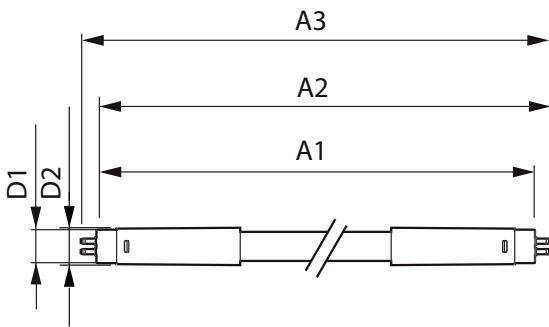

产品数据

一般資訊		LLMF 標稱壽命結束 (規範)	
燈座基底	G5		70 %
標稱使用壽命	50,000 h	運轉與電力	
切換週期	200,000	線路頻率	50 to 60 Hz
照明技術	LEDtube	輸入頻率	50 至 60 Hz
照明技術		耗電量	16.5 W
色碼	830 [CCT of 3000K]	燈具電流 (最大)	180 mA
光束角 (Nom)	200 °	燈具電流 (最小)	70 mA
光通量	2,300 lm	起始時間 (標稱)	0.5 s
色彩名稱	白色 (WH)	達到 60% 光色的熱欄時間	0.5 s
相關色溫 (標稱)	3000 K	功率因數 (比值)	0.9
光效 (額定) (標準)	139.00 lm/W	電壓 (標稱)	100-240 V
色彩一致性	<6	日光燈具功率的 LED 替代選擇	28W TL5 HE
演色性指數 (CRI)	80	鎮流器相容性	電源

MASTER LED 燈管 Mains T5

溫度	
T 盒上限 (正常情况)	70 °C
控制與調光	
可調光	否
機械與外罩	
燈泡表層	霧面
燈泡材質	玻璃
產品長度	1,200 mm
燈泡形狀	T5
淨重 (個)	0.215 kg
認證與應用	
節能燈具產品	是
核准標記	符合 RoHS 標準 CE 標記 KEMA Keur 認證
能源消耗 kWh/1000 h	17 kWh

符合歐盟 RoHS 標準	是
閃爍值 (PstLM) - 符合 EN 61000-3-3 的閃爍值	0.18
頻閃效應能見度測量 (SVM)	2.1
環境溫度範圍	-20 °C 至 45 °C
產品資料	
下訂產品名稱	MAS LEDtube 1200mm HE 16.5W 830 T5
完整產品名稱	MAS LEDtube 1200mm HE 16.5W 830 T5
完整產品代碼	871869978349500
訂單代碼	929002420908
材質 Nr. (12NC)	929002420908
分子 - 每個包裝的數量	1
EAN/UPC - 產品/案例	8718699783495
分子 - 每一外盒包裝	10
EAN/UPC - 箱	8718699783501

二维绘图

Product	D1	D2	A1	A2	A3
MAS LEDtube 1200mm HE 16.5W 830 T5	15.8 mm	19 mm	1,149 mm	1,156.1 mm	1,163.2 mm

光度数据

General uniform lighting - MAS LEDtube 1200mm HE 16.5W 830 T5

Light Distribution Diagram - MAS LEDtube 1200mm HE 16.5W 830 T5