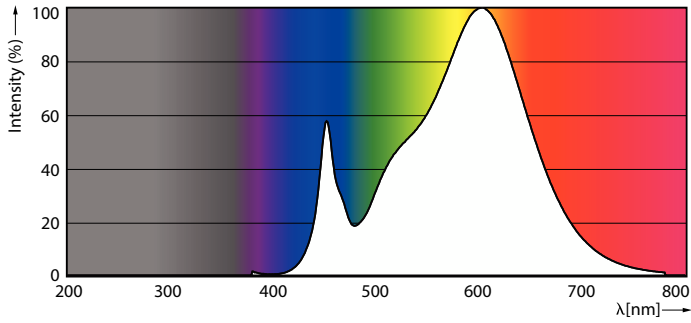

MASTER LED 燈管 Mains T5

光度数据

Spectral Power Distribution Colour - MAS LEDtube 1200mm HE 16.5W 830 T5