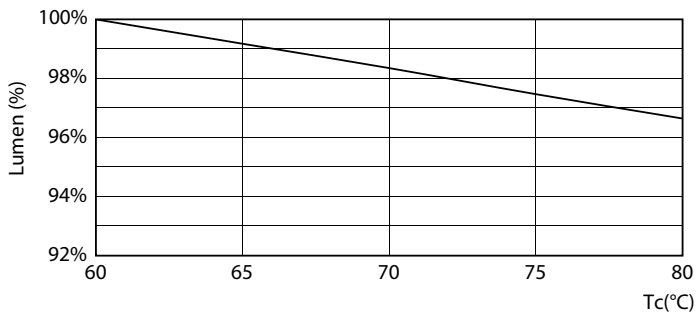

MASTER LED 燈管 Mains T5

溫度	
T 盒上限 (正常情況)	60 °C
控制與調光	
可調光	否
機械與外罩	
燈泡表層	霧面
燈泡材質	玻璃
產品長度	600 mm
燈泡形狀	T5
淨重 (個)	0.250 kg
認證與應用	
節能燈具產品	是
核准標記	符合 RoHS 標準 CE 標記 KEMA Keur 認證
能源消耗 kWh/1000 h	8 kWh

符合歐盟 RoHS 標準	是
閃爍值 (PstLM) - 符合 EN 61000-3-3 的閃爍值	0.16
頻閃效應能見度測量 (SVM)	1.4
環境溫度範圍	-20 °C 至 45 °C

MASTER LED 燈管 Mains T5

光度数据

General uniform lighting - MAS LEDtube 600mm HE 8W 830 T5

壽命

Life Expectancy Diagram

Lumen Maintenance Diagram - MAS LEDtube 600mm HE 8W 830 T5

FailureRate

Lumen Maintenance Diagram - MAS LEDtube 600mm HE 8W 830 T5