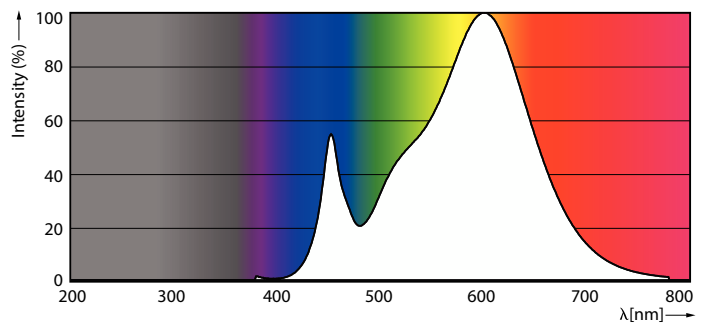

MASTER LED 燈管 Mains T5

溫度	
T 盒上限 (正常情況)	60 °C
控制與調光	
可調光	否
機械與外罩	
燈泡表層	霧面
燈泡材質	玻璃
產品長度	600 mm
燈泡形狀	T5
淨重 (個)	0.250 kg
認證與應用	
節能燈具產品	是
核准標記	符合 RoHS 標準 CE 標記 KEMA Keur 認證
能源消耗 kWh/1000 h	8 kWh

符合歐盟 RoHS 標準	是
閃爍值 (PstLM) - 符合 EN 61000-3-3 的閃爍值	0.16
頻閃效應能見度測量 (SVM)	1.4
環境溫度範圍	-20 °C 至 45 °C

二维绘图

Product	D1	D2	A1	A2	A3
MAS LEDtube 600mm HE 8W 830 T5	15.8 mm	19 mm	549 mm	556.1 mm	563.2 mm

光度数据

Light Distribution Diagram - MAS LEDtube 600mm HE 8W 830 T5

Spectral Power Distribution Colour - MAS LEDtube 600mm HE 8W 830 T5