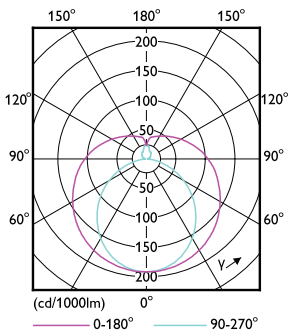

MASTER LED 燈管 Mains T5

溫度	
T 盒上限 (正常情況)	60 °C
控制與調光	
可調光	否
機械與外罩	
燈泡表層	霧面
燈泡材質	玻璃
產品長度	600 mm
燈泡形狀	T5
淨重 (個)	0.250 kg
認證與應用	
節能燈具產品	是
核准標記	符合 RoHS 標準 CE 標記 KEMA Keur 認證
能源消耗 kWh/1000 h	8 kWh

符合歐盟 RoHS 標準	是
閃爍值 (PstLM) - 符合 EN 61000-3-3 的閃爍值	0.16
頻閃效應能見度測量 (SVM)	1.4
環境溫度範圍	-20 °C 至 45 °C

二维绘图

Product	D1	D2	A1	A2	A3
MAS LEDtube 600mm HE 8W 830 T5	15.8 mm	19 mm	549 mm	556.1 mm	563.2 mm

光度数据

Light Distribution Diagram - MAS LEDtube 600mm HE 8W 830 T5

Spectral Power Distribution Colour - MAS LEDtube 600mm HE 8W 830 T5