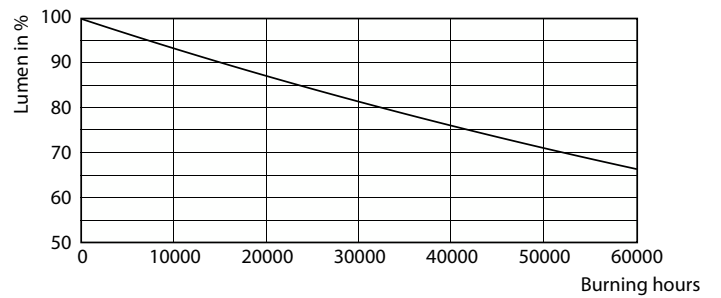

MASTER LED 燈管 Mains T5

溫度	
T 盒上限 (正常情況)	60 °C
控制與調光	
可調光	否
機械與外罩	
燈泡表層	霧面
燈泡材質	玻璃
產品長度	600 mm
燈泡形狀	T5
淨重 (個)	0.250 kg
認證與應用	
節能燈具產品	是
核准標記	符合 RoHS 標準 CE 標記 KEMA Keur 認證
能源消耗 kWh/1000 h	8 kWh

符合歐盟 RoHS 標準	是
閃爍值 (PstLM) - 符合 EN 61000-3-3 的閃爍值	0.16
頻閃效應能見度測量 (SVM)	1.4
環境溫度範圍	-20 °C 至 45 °C

MASTER LED 燈管 Mains T5

光度数据

General uniform lighting - MAS LEDtube 600mm HE 8W 830 T5

壽命

Life Expectancy Diagram

Lumen Maintenance Diagram - MAS LEDtube 600mm HE 8W 830 T5

FailureRate

Lumen Maintenance Diagram - MAS LEDtube 600mm HE 8W 830 T5