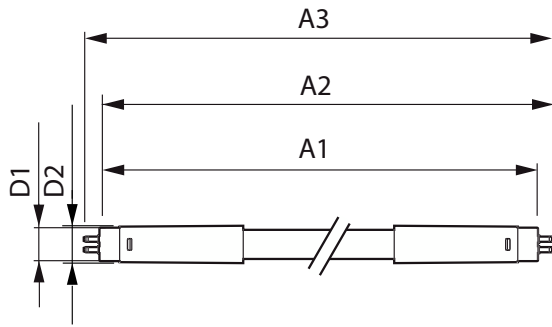

MASTER LED 燈管 Mains T5

溫度	
T 盒上限 (正常情況)	60 °C
控制與調光	
可調光	否
機械與外罩	
燈泡表層	霧面
燈泡材質	玻璃
產品長度	600 mm
燈泡形狀	T5
淨重 (個)	0.250 kg
認證與應用	
節能燈具產品	是
核准標記	符合 RoHS 標準 CE 標記 KEMA Keur 認證
能源消耗 kWh/1000 h	8 kWh

符合歐盟 RoHS 標準	是
閃爍值 (PstLM) - 符合 EN 61000-3-3 的閃爍值	0.16
頻閃效應能見度測量 (SVM)	1.4
環境溫度範圍	-20 °C 至 45 °C

產品資料

下訂產品名稱	MAS LEDtube 600mm HE 8W 830 T5
完整產品名稱	MAS LEDtube 600mm HE 8W 830 T5
完整產品代碼	871869978343300
訂單代碼	929002420608
材質 Nr. (12NC)	929002420608
分子 - 每個包裝的數量	1
EAN/UPC - 產品/案例	8718699783433
分子 - 每一外盒包裝	10
EAN/UPC - 箱	8718699783440

二维绘图

Product	D1	D2	A1	A2	A3
MAS LEDtube 600mm HE 8W 830 T5	15.8 mm	19 mm	549 mm	556.1 mm	563.2 mm

光度数据

Light Distribution Diagram - MAS LEDtube 600mm HE 8W 830 T5

Spectral Power Distribution Colour - MAS LEDtube 600mm HE 8W 830 T5