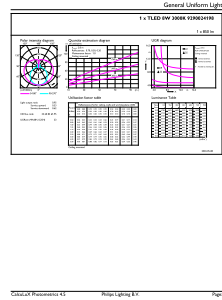

Alkalmazási feltételek

használható zárt lámpatestekben?	Yes
Vezeték nélküli technológia	Nem alkalmazható

Termékadatok

A termék megrendelési neve	CorePro LEDtube UN 600mm HO 8W830 T8
Teljes terméknev	CorePro LEDtube UN 600mm HO 8W830 T8
Full EOC	871869978277100
Rendelési kód	78277100
Cikkszám (12NC)	929002419802
Számláló – mennyiség csomagonként	1
EAN/UPC – termék/csomagolás	8718699782771
Számláló – csomag külső dobozonként	10
EAN/UPC – gyűjtőcsomagolás	8718699782788

Méretezett rajza

Product	D1	D2	A1	A2	A3
CorePro LEDtube UN 600mm HO 8W830 T8	25,7 mm	28 mm	588,6 mm	595,7 mm	602,8 mm

CorePro LEDtube Universal T8

Fotometriai adatok

Light Distribution Diagram - CorePro LEDtube UN 600mm HO 8W830 T8