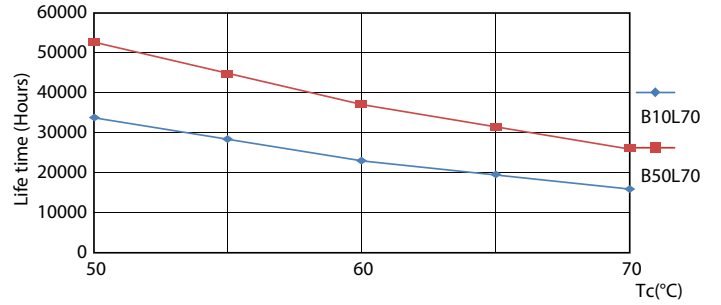

LifetimeVsTc

CorePro LEDtube Universal T8

Élettartam

FailureRate