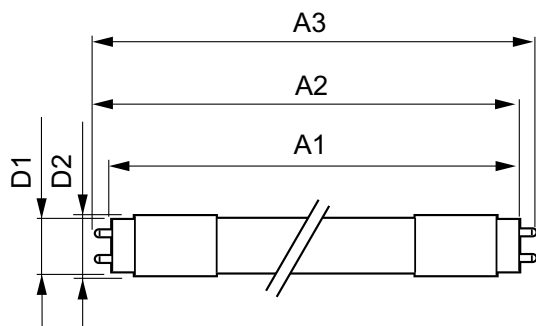

Alkalmazási feltételek

használható zárt lámpatestekben?	Yes
Vezeték nélküli technológia	Nem alkalmazható

Termékadatok

A termék megrendelési neve	CorePro LEDtube UN 600mm HO 8W830 T8
Teljes terméknev	CorePro LEDtube UN 600mm HO 8W830 T8
Full EOC	871869978277100
Rendelési kód	78277100
Cikkszám (12NC)	929002419802
Számláló – mennyiség csomagonként	1
EAN/UPC – termék/csomagolás	8718699782771
Számláló – csomag külső dobozonként	10
EAN/UPC – gyűjtőcsomagolás	8718699782788

Méretezett rajza

Product	D1	D2	A1	A2	A3
CorePro LEDtube UN 600mm HO 8W830 T8	25,7 mm	28 mm	588,6 mm	595,7 mm	602,8 mm

CorePro LEDtube Universal T8

Fotometriai adatok

Light Distribution Diagram - CorePro LEDtube UN 600mm HO 8W830 T8