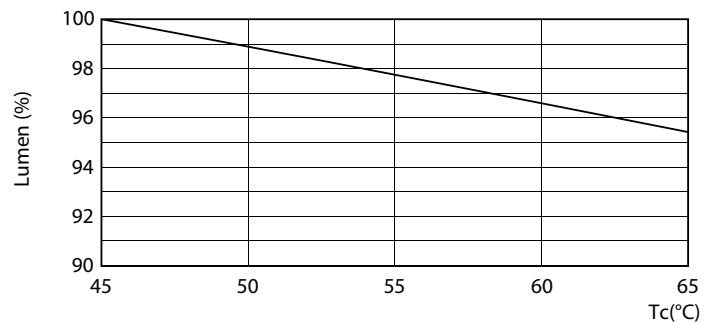

General uniform lighting - CorePro LEDtube UN 600mm HO 8W830 T8

Spectral Power Distribution Colour - CorePro LEDtube UN 600mm HO 8W830 T8

Élettartam

Life Expectancy Diagram

Lumen Maintenance Diagram - CorePro LEDtube UN 600mm HO 8W830 T8