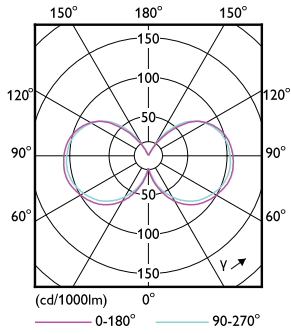

Classic filament LEDbulbs

Fotometriske data

Light Distribution Diagram - LED classic CM 50W A60 E27 WW CL D SRT4