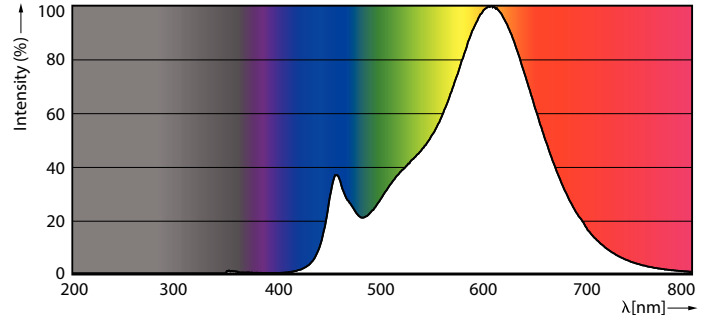

Spectral Power Distribution Colour - LED classic CM 50W A60 E27 WW CL D SRT4

General uniform lighting - LED classic CM 50W A60 E27 WW CL D SRT4