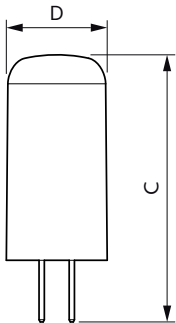

Дані про продукцію

Загальна інформація	
Розташування виводів	GY6.35
Номінальний термін служби	15 000 година (-н)
Цикл перемикання	50 000
Технології освітлення	LEDspot
Еталон вимірювання потоку	Sphere
Гарантійний період	2 років
Світлотехнічні	
Код кольору	827 [CCT of 2700K]
Кут променя (ном.)	300 °
Світловий потік	205 lm
Позначення кольору	Теплий білий (WW)
Корельована колірна температура (ном.)	2700 K
Світловіддача (номінальна) (ном.)	113 lm/W

Розміри

Product	D	C
CorePro LEDcapsuleLV 1.8-20W GY6.35 827	13 mm	35 mm

Фотометричні дані

General uniform lighting - CorePro LEDcapsuleLV 1.8-20W GY6.35 827

Light Distribution Diagram - CorePro LEDcapsuleLV 1.8-20W GY6.35 827