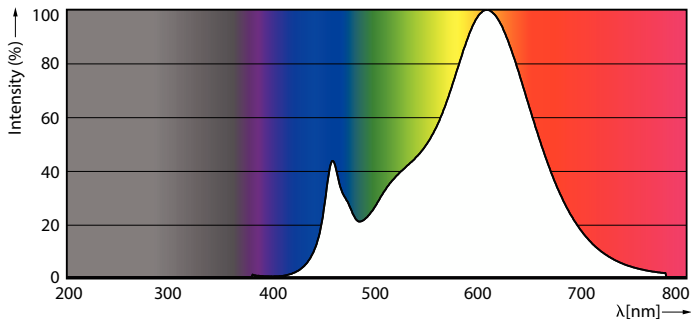

CorePro LEDcapsule LV

Фотометричні дані

Spectral Power Distribution Colour - CorePro LEDcapsuleLV 1.8-20W GY6.35 827