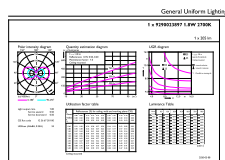

Значення мерехтіння (PstLM) – значення мерехтіння відповідно до EN 61000-3-3	0,4
Міра видимості стробоскопічного ефекту (SVM)	1
Діапазон температури довкілля	від -20 °C до +35 °C
Інструкція із застосування	
чи можна використовувати в закритих світильниках	No
Дані про виріб	
Назва замовленого виробу	CorePro LEDcapsuleLV 1.8-20W GY6.35 827
Повна назва виробу	CorePro LEDcapsuleLV 1.8-20W GY6.35 827
Повний код виробу	871869976779200
Код замовлення	929002389702
Номер матеріалу (12NC)	929002389702
Чисельник – кількість в упаковці	1
EAN/UPC - продукт/упаковка	8718699767792
Чисельник – упаковок у зовнішній коробці	12
EAN/UPC - корпус	8718699767808

Розміри

Product	D	C
CorePro LEDcapsuleLV 1.8-20W GY6.35 827	13 mm	35 mm

Фотометричні дані

General uniform lighting - CorePro LEDcapsuleLV 1.8-20W GY6.35 827

Light Distribution Diagram - CorePro LEDcapsuleLV 1.8-20W GY6.35 827