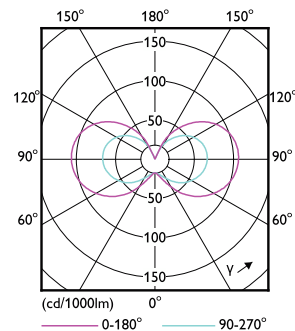

Дані про продукцію

Загальна інформація	
Розташування виводів	GY6.35
Номінальний термін служби	15 000 година (-н)
Цикл перемикання	50 000
Технології освітлення	LEDspot
Еталон вимірювання потоку	Sphere
Гарантійний період	2 років
Світлотехнічні	
Код кольору	827 [CCT of 2700K]
Кут променя (ном.)	300 °
Світловий потік	205 lm
Позначення кольору	Теплий білий (WW)
Корельована колірна температура (ном.)	2700 K
Світловіддача (номінальна) (ном.)	113 lm/W

Однорідність кольору	<6
Індекс якості кольоропередачі (CRI)	80
LLMF наприкінці номінального терміну експлуатації (ном.)	70 %
Фотобіологічна безпека згідно з EN 62471	RG1
Експлуатаційні й електричні	
Частота мережі	- Hz
Вхідна частота	- Hz
Споживана потужність	1.8 W
Струм у лампі (ном.)	260 mA
Еквівалент потужності у ватах	20 W
Час увімкнення (ном.)	0,5 s
Світло з очікуванням розігріву 60 %	0.5 s
Коефіцієнт потужності (частка)	0.6

Значення мерехтіння (PstLM) – значення мерехтіння відповідно до EN 61000-3-3	0,4
Міра видимості стробоскопічного ефекту (SVM)	1
Діапазон температури довкілля	від -20 °C до +35 °C
Інструкція із застосування	
чи можна використовувати в закритих світильниках	No
Дані про виріб	
Назва замовленого виробу	CorePro LEDcapsuleLV 1.8-20W GY6.35 827
Повна назва виробу	CorePro LEDcapsuleLV 1.8-20W GY6.35 827
Повний код виробу	871869976779200
Код замовлення	929002389702
Номер матеріалу (12NC)	929002389702
Чисельник – кількість в упаковці	1
EAN/UPC - продукт/упаковка	8718699767792
Чисельник – упаковок у зовнішній коробці	12
EAN/UPC - корпус	8718699767808

Розміри

Product	D	C
CorePro LEDcapsuleLV 1.8-20W GY6.35 827	13 mm	35 mm

Фотометричні дані

General uniform lighting - CorePro LEDcapsuleLV 1.8-20W GY6.35 827

Light Distribution Diagram - CorePro LEDcapsuleLV 1.8-20W GY6.35 827