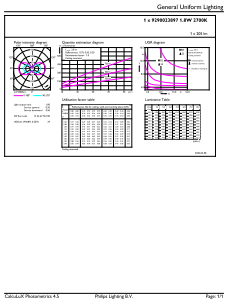

CorePro LEDcapsule LV

Fotometriska data

General uniform lighting - CorePro LEDcapsuleLV 1.8-20W GY6.35 827