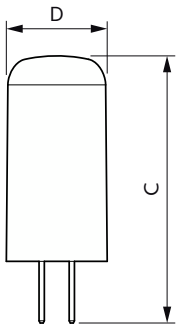

CorePro LEDcapsule LV

Spänning (nom)	ac electronic 12 V
Temperatur	
T-Case max. (nom)	71 °C
Styrenheter och dimring	
Dimbar	Nej
Mekanik och armaturhus	
Ljuskällans ytbehandling	Frostad
Material i lampan	Plast
Lampform	Kapsel
Nettovikt (styck)	0,010 kg
Användning och godkännande	
Energieffektivitetsklass	F
Lämplig för accentbelysning	Nej
Energiförbrukning kWh/1 000 tim	2 kWh
EPREL-registreringsnummer	374877
CE-märkning	Ja
EU RoHS-kompatibel	Ja
EyeComfort	Ja
Flimmervärde (PstLM)	0,4

Stroboskopisk effekt	1
Omgivningstemperatur	-20 till +35 °C

Användningsförhållanden

kan den användas i slutna armaturer	No
Trådlös teknik	Ej tillämpligt

Produktdata

Beställningsproduktnamn	CorePro LEDcapsuleLV 1.8-20W GY6.35 827
Fullständigt produktnamn	CorePro LEDcapsuleLV 1.8-20W GY6.35 827
Full EOC	871869976779200
Beskrivning av lokal kod	8295593
Beställningsnummer	929002389702
Materialnummer (12NC)	929002389702
Lokal kod	8295593
Räknare - antal per förpackning	1
EAN/UPC - Produkt/fodral	8718699767792
Räknare - antal förpackningar per kartong	12
EAN/UPC - Hölje	8718699767808

Måttskiss

Product	D	C
CorePro LEDcapsuleLV 1.8-20W GY6.35 827	13 mm	35 mm