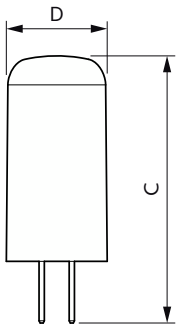

Produktdata

Generell informasjon	
Sokkelbase	GY6.35
Nominell levetid	15 000 time(r)
Brytersyklus	50 000
Lighting Technology	LEDspot
Referanse for fluksmåling	Sphere
Garantiperiode	2 år
Teknisk belysning	
Fargekode	827 [CCT of 2700K]
Spredningsvinkel (nom.)	300 grad(er)
Lysytelse	205 lm
Fargebetegnelse	Varmhvit (WW)
Korrelet fargetemperatur (nom.)	2700 K
Lysutbytte (vurdert) (Nom)	113 lm/W

Målskisse

Product	D	C
CorePro LEDcapsuleLV 1.8-20W GY6.35 827	13 mm	35 mm

CorePro LED capsule LV

Fotometriske data

General uniform lighting - CorePro LEDcapsuleLV 1.8-20W GY6.35 827

Light Distribution Diagram - CorePro LEDcapsuleLV 1.8-20W GY6.35 827