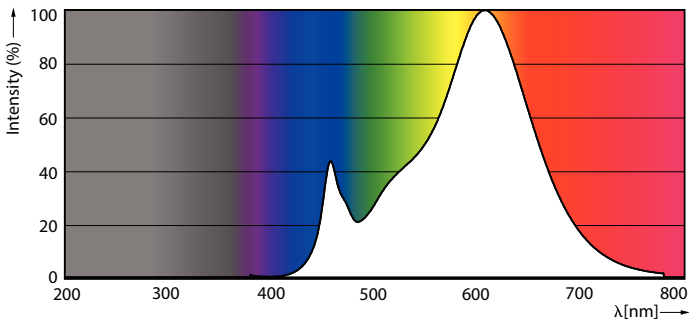

Spectral Power Distribution Colour - CorePro LEDcapsuleLV 1.8-20W GY6.35 827