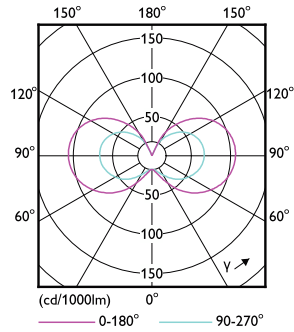

Stroboskopisk effekt	1
For omgivelsestemperaturer mellom	-20 til +35 °C
Bruksforhold	
Kan produktet brukes i lukkede armaturer?	No
Produktdata	
Produktnavn for bestilling	CorePro LEDcapsuleLV 1.8-20W GY6.35 827
Fullstendig produktnavn	CorePro LEDcapsuleLV 1.8-20W GY6.35 827
Full EOC	871869976779200
Lokal kodebeskrivelse	3756846
Bestillingskode	929002389702
Materialenr. (12NC)	929002389702
Lokal bestillingskode	3756846
Antall – per pakke	1
EAN/UPC – produkt/boks	8718699767792
SAP-teller – pakker per utvendige	12
EAN/UPC – boks	8718699767808

Målskisse

Product	D	C
CorePro LEDcapsuleLV 1.8-20W GY6.35 827	13 mm	35 mm

CorePro LED capsule LV

Fotometriske data

General uniform lighting - CorePro LEDcapsuleLV 1.8-20W GY6.35 827

Light Distribution Diagram - CorePro LEDcapsuleLV 1.8-20W GY6.35 827