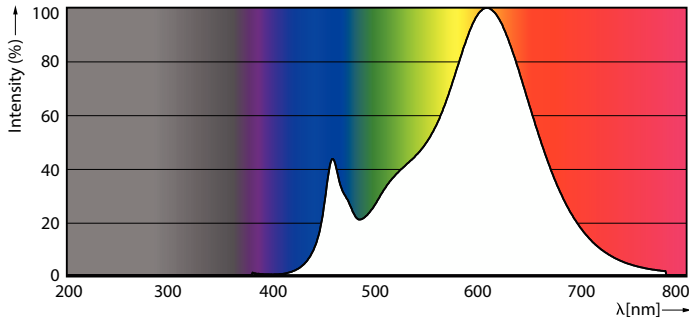

CorePro LED capsule LV

CorePro LEDcapsuleLV 1.8-20W GY6.35 827

CorePro, LEDspot, Capsule, 20 W, GY6.35, 2700 K, 205 lm, CRI 80, 15000 hr, Kunststof

CorePro, LEDspot, Capsule, 20 W, GY6.35, 2700 K, 205 lm, CRI 80, 15000 hr, Kunststof, 113 lm/W, EEL F, PF 0.6, RG1, IP20, SVM 1, PstLM 0.4

Product gegevens

Algemene informatie		Photobiological safety according to EN 62471 RG1	
Lampvoet	GY6.35		
Nominale levensduur	15.000 hr		
Schakelcyclus	50.000		
Lamptype	LEDspot		
Meetreferentie van lichtstroom	Sphere		
Garantieperiode	2 jaar		
Gegevens lichttechniek		Bedrijfs- en elektrische gegevens	
Kleurcode	827 [CCT of 2700K]	Ingangsfrequentie	- Hz
Bundelhoek (nom.)	300 graden	Ingangsfrequentie	- Hz
Lichtstroom	205 lm	Energieverbruik	1,8 W
Kleuraanduiding	Warm wit (WW)	Lampstroom (nom.)	260 mA
Gecorreleerde kleurtemperatuur (nom.)	2700 K	Overeenkomstig vermogen	20 W
Lichtrendement (gespec.) (nom.)	113 lm/W	Opstarttijd (nom.)	0,5 s
Kleurconsistentie	<6	Opwarmtijd tot 60% licht	0,5 s
Kleurweergave-index (CRI)	80	Arbeidsfactor	0,6
LLMF bij einde nominale levensduur (nom.)	70 %	Spanning (nom.)	ac electronic 12 V
		Operationele temperatuur	
		T-behuizing maximaal (nom.)	71 °C
		Dimbaarheid en regelsystemen	
		Dimbaar	Nee

CorePro LED capsule LV

Fotometrische gegevens

Spectral Power Distribution Colour - CorePro LEDcapsuleLV 1.8-20W GY6.35 827

Levensduur

Life Expectancy Diagram

Lumen Maintenance Diagram - CorePro LEDcapsuleLV 1.8-20W GY6.35 827