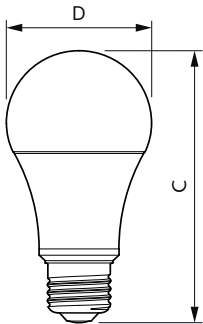

CorePro Plastic (Dimmable) A-Shape Lamps

Temperatura

T° estuche máxima (nominal)	90 °C

Controles y atenuación

Regulable	Solo con reguladores de intensidad específicos

Mecánica y carcasa

Acabado de la luz	Blanco
Material del foco	Plástico
Forma del foco	A19
Ubicación húmeda/seca/mojada según UL	Damp location
Peso neto (pieza)	0.060 kg

Aprobación y aplicación

Cumple con el reglamento RoHS de la UE	Sí
Cumple con el T20	Yes
Rango de temperatura ambiente	-20 a +45 °C

Condiciones de aplicación

se puede usar en luminarias cerradas	No
Tecnología inalámbrica	No aplica

Información del producto

Nombre del producto del pedido	12.2A19/COR/940/FR/P/E26/DIM/T2 0 6/1CT
Nombre del producto completo	12.2A19/COR/940/FR/P/E26/DIM/T2 0 6/1CT
Código del pedido	929002385404
N.º de material (12NC)	929002385404
Numerador: cantidad por paquete	1
EAN/UPC: producto/caja	046677561055
Numerador: paquetes por caja externa	6
EAN/UPC - Caja	50046677561050

Plano de dimensiones

Product	D	C
12.2A19/COR/940/FR/P/E26/DIM/T20 6/1CT	60 mm	112 mm