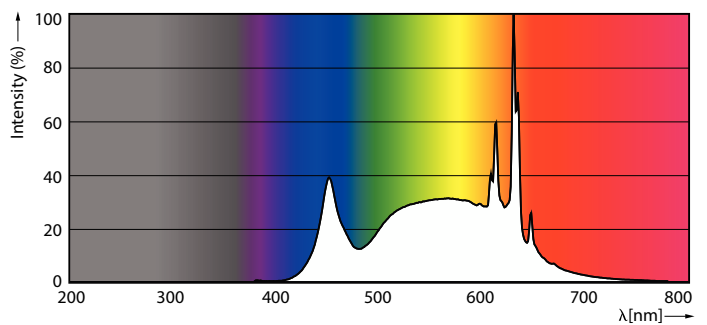

Spectral Power Distribution Colour - 12.2A19/COR/940/FR/P/E26/DIM/T20 6/1CT