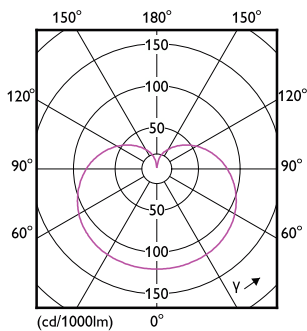

Datos fotométricos

Light Distribution Diagram - 12.2A19/COR/940/FR/P/E26/DIM/T20 6/1CT