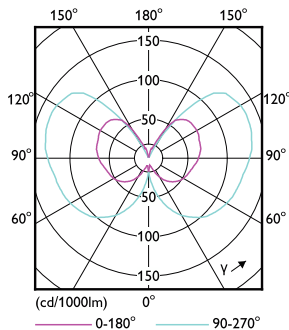

Light Distribution Diagram - LEDclassic 11W A60 E27 smoky ND RFSRT4