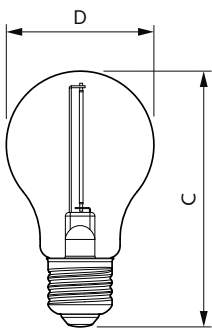

Klasszikus izzószálas LED fényforrások

Hőmérséklet

A foglalat hőmérséklete, maximum (névleges) 40 °C

Vezérlők és fényerő-szabályozás

Szabályozható Nem

Mechanika és tokozás

Fényforrás kialakítása	füstös
Fényforrás anyaga	Üveg
Teljes hossz	106 mm
Teljes szélesség	60 mm
Teljes magasság	106 mm
Méreték (magasság × szélesség × mélység)	106 × 60 × 106 mm
Fényforrásbúra formája	A60
Nettó tömeg (darab)	0,028 kg

Tanúsítvány és alkalmazási területek

Energiafogyasztás kWh/1000 óra	3 kWh
Megfelel az EU RoHS irányelvnek	Igen
EyeComfort	Igen
LED-es innovációk	EyeComfort

Méretezett rajza