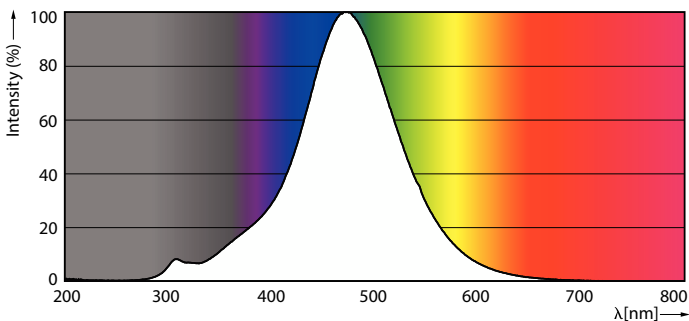

Termék adatok

Általános információ		Fényerő-megmaradás (LLMF) a névleges élettartam végén (névleges)	
Fejelés - foglalat	E27	Fényerő-megmaradás (LLMF) a névleges élettartam végén (névleges)	70 %
Névleges élettartam	15 000 h	Photobiological safety according to EN 62471	RG1
Kapcsolási ciklus	20 000	Működtetés és elektronika	
Névleges élettartam (óra)	15 000 h	Hálózati frekvencia	50 to 60 Hz
Lighting Technology	LEDbulb	Bemeneti frekvencia	50–60 Hz
Technikai adatok		Teljesítményfelvétel	2,3 W
Színkód	818 [CCT of 1800K]	Fényforrás árama (névleges)	21 mA
Színkód	818 [CCT of 1800K]	Teljesítmény-egyenérték	11 W
Fényáram	100 lm	Indulási idő (névleges)	0,5 s
Színmegjelölés	1800	Felfutási idő 60%-os fényáramig	0,5 s
Korrelált színhőmérséklet (névleges)	1800 K	Teljesítménytényező (tört)	0,54
Fényhasznosítás (névleges) (névleges)	43 lm/W	Feszültség (névleges)	220-240 V
Színkonzisztencia	<6		
Színvisszaadási index (CRI)	80		

Klasszikus izzószálas LED fényforrások

Hőmérséklet

A foglalat hőmérséklete, maximum (névleges) 40 °C

Vezérlők és fényerő-szabályozás

Szabályozható Nem

Mechanika és tokozás

Fényforrás kialakítása	füstös
Fényforrás anyaga	Üveg
Teljes hossz	106 mm
Teljes szélesség	60 mm
Teljes magasság	106 mm
Méreték (magasság × szélesség × mélység)	106 × 60 × 106 mm
Fényforrásbúra formája	A60
Nettó tömeg (darab)	0,028 kg

Tanúsítvány és alkalmazási területek

Energiafogyasztás kWh/1000 óra	3 kWh
Megfelel az EU RoHS irányelvnek	Igen
EyeComfort	Igen
LED-es innovációk	EyeComfort

Méretezett rajza

Fotometriai adatok

Spectral Power Distribution Colour - LEDclassic 11W A60 E27 smoky ND RFSRT4