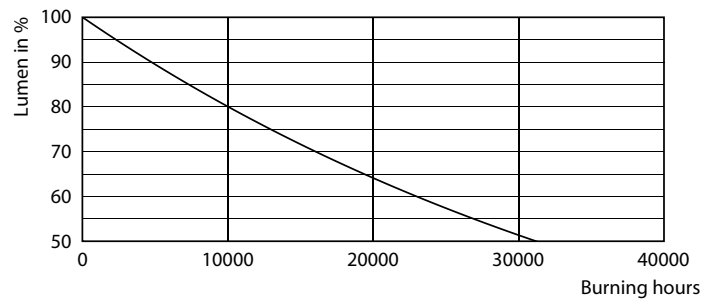

Klasszikus izzószálas LED fényforrások

Fotometriai adatok

General uniform lighting - LEDclassic 11W A60 E27 smoky ND RFSRT4

Élettartam

Life Expectancy Diagram

Lumen Maintenance Diagram - LEDclassic 11W A60 E27 smoky ND RFSRT4