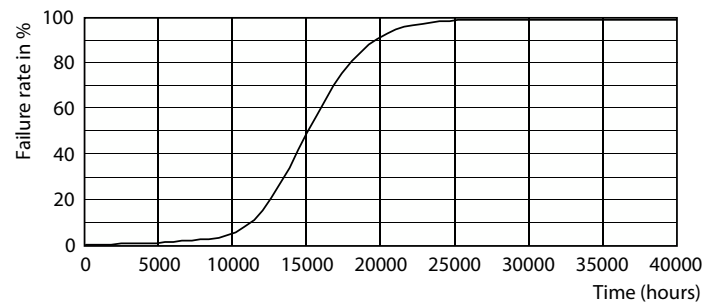

Light Distribution Diagram - Ledtube DE 1200mm 18W 1800lm 765 T8 G13

General uniform lighting - Ledtube DE 1200mm 18W 1800lm 765 T8 G13

Διάρκεια ζωής

LEDtube 15K FailureRate

Life Expectancy Diagram

Σωλήνες LED Ecofit T8