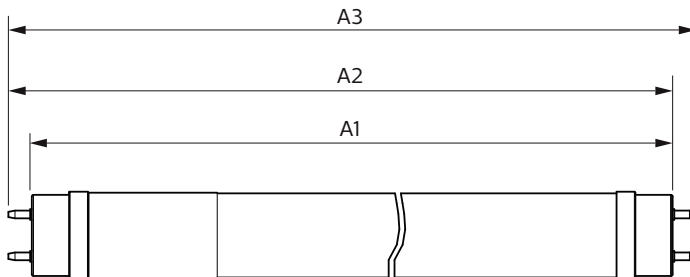

Σωλήνες LED Ecofit T8

Θερμοκρασία	
Μέγιστη θερμ. περιβλήματος λειτουργίας (ονομ.)	60 °C

Συστήματα ελέγχου και ρύθμιση της έντασης	
Με ρύθμιση έντασης	Όχι

Μηχανικά εξαρτήματα και Περιβλήμα	
Φινίρισμα λαμπτήρα	Ματ
Υλικό λαμπτήρα	Γυαλί
Μήκος προϊόντος	1.200 mm
Συνολικό μήκος	1.214 mm
Συνολικό πλάτος	28 mm
Συνολικό ύψος	1.214 mm
Διαστάσεις (Υψος x Πλάτος x Βάθος)	1214 x 28 x 1214 mm
Σχήμα λαμπτήρα	T8
Καθαρό βάρος (τεμάχιο)	0,200 kg

Σχεδιάγραμμα διαστάσεων

Product	D1	D2	A1	A2	A3
Ledtube DE 1200mm 18W 1800lm 765 T8 G13	25,7 mm	28 mm	1.198 mm	1.205 mm	1.212 mm

Σωλήνες LED Ecofit T8

Φωτομετρικά δεδομένα

Spectral Power Distribution Colour - Ledtube DE 1200mm 18W 1800lm 765 T8 G13