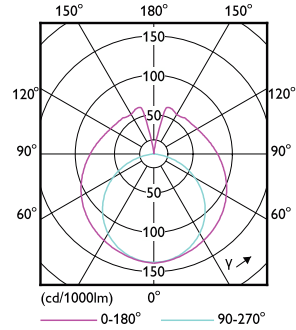

Σχεδιάγραμμα διαστάσεων

Product	D1	D2	A1	A2	A3
Ledtube DE 1200mm 18W 1800lm 765 T8 G13	25,7 mm	28 mm	1.198 mm	1.205 mm	1.212 mm

Σωλήνες LED Ecofit T8

Φωτομετρικά δεδομένα

Spectral Power Distribution Colour - Ledtube DE 1200mm 18W 1800lm 765 T8 G13