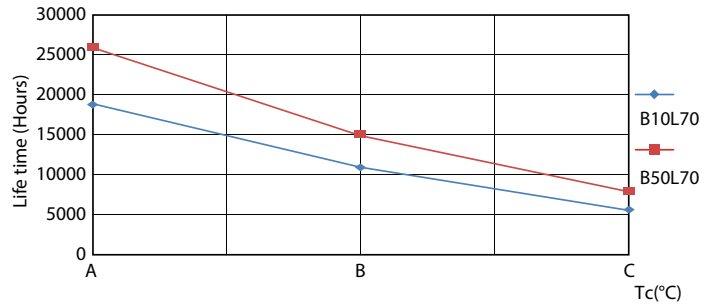

Σωλήνες LED Ecofit T8

Διάρκεια ζωής

LEDtube 15K LifetimeVsTc