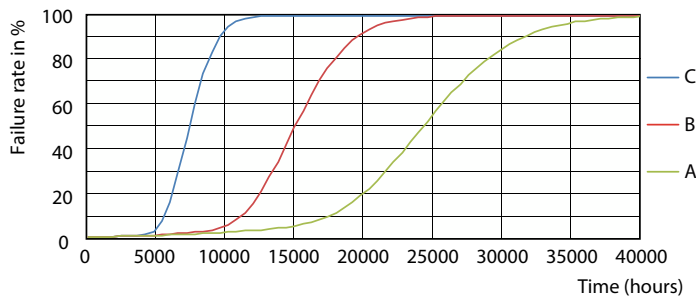

Διάρκεια ζωής

LEDtube 15K FailureRate