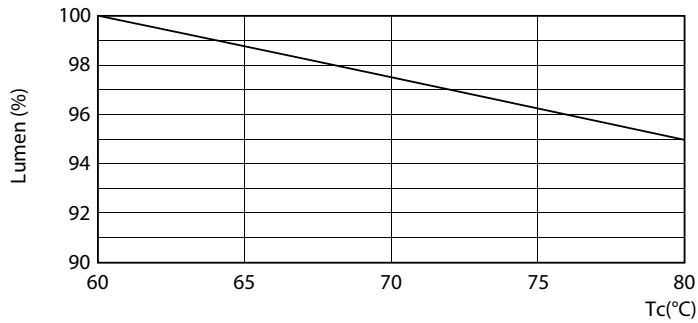

Σωλήνες LED Ecofit T8

Διάρκεια ζωής

Lumen Maintenance Diagram - Ledtube DE 1200mm 18W 1800lm 765 T8 G13