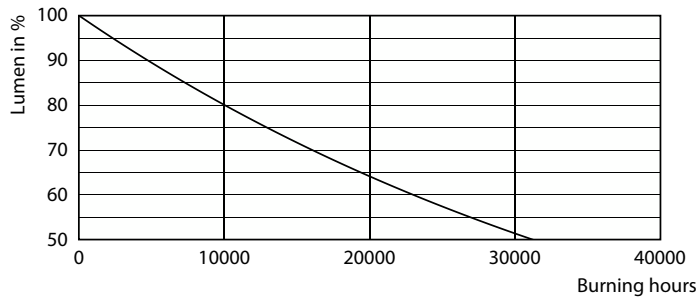

Lumen Maintenance Diagram - Ledtube DE 1200mm 18W 1800lm 765 T8 G13