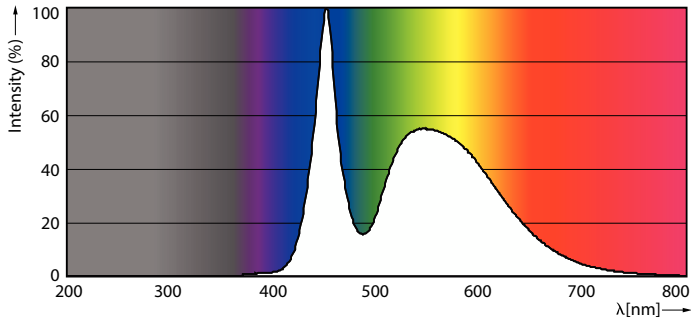

Σωλήνες LED Ecofit T8

Φωτομετρικά δεδομένα

Spectral Power Distribution Colour - Ledtube DE 1200mm 18W 1800lm 765 T8 G13