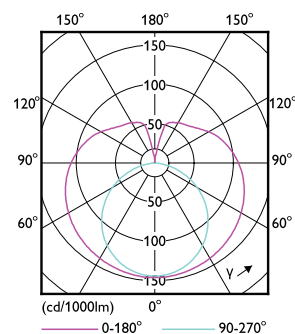

### Dimensional drawing

Product	D1	D2	A1	A2	A3
Ledtube DE 600mm 9W 900lm 765 T8 G13	25.7 mm	28 mm	588.5 mm	595.5 mm	602.5 mm

### Photometric data

Spectral Power Distribution Colour - Ledtube DE 600mm 9W 900lm 765 T8 G13

Light Distribution Diagram - Ledtube DE 600mm 9W 900lm 765 T8 G13