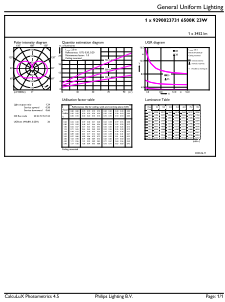

Tehokkaan valovoiman Corepro Glass -lamppu

Valonjakotiedot

General uniform lighting - CorePro LEDBulbND 200W E27 A95 865 FR G