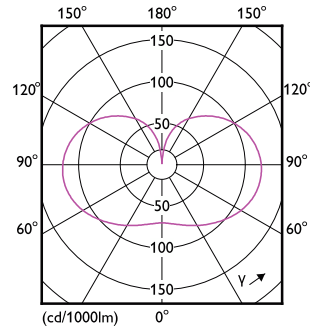

Tehokkaan valovoiman Corepro Glass -lamppu

Valonjakotiedot

Light Distribution Diagram - CorePro LEDBulbND 200W E27 A95 865 FR G