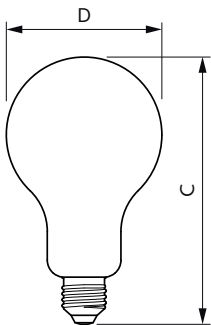

Tehokkaan valovoiman Corepro Glass -lamppu

Käyttö- ja sähkö tiedot

Verkkotaajuus	50 to 60 Hz
Tulotaajuus	50–60 Hz
Tehonkulutus	23 W
Lampun virta (nim.)	200 mA
Vastaavan perinteisen teho	200 W
Syttymisaika (nim.)	0,5 s
Lämpenemisaika 60 % valotehoon	0,5 s
Tehokerroin	0,51
Jännite (nim.)	220–240 V

Käyttölämpötila

Tuotteen enimmäispintalämpötila (nim.)	55 °C

Ohjausjärjestelmät ja himmennys

Himmennettävä	Ei

Mekaaniset tiedot ja runko

Lampun pinnoite	Matta
Lampun materiaali	Lasi
Lampun muoto	A95
Nettopaino	0,086 kg

Merkinnät ja luokitukset

Energiatohokkuusluokka	D
Energiankulutus kWh/1 000 h	23 kWh
EPREL-rekisteröintinumero	374910

CE-merkintä	Kyllä
RoHS-direktiivin mukainen	Kyllä
EyeComfort-ominaisuus	Kyllä
Välkyntäarvo (PstLM)	1
Stroboskooppi-ilmion arvo (SVM)	0,4
Käyttölämpötila-alue	-20...+45 °C

Käyttökohteiden olosuhteet

Voidaanko käyttää suljetuissa valaisimissa	No

Tuotetiedot

Tuotteen nimi	CorePro LEDBulbND 200W E27 A95 865 FR G
Tuotteen nimi	CorePro LEDBulbND 200W E27 A95 865 FR G
EOC-koodi	871951434671000
Sähkönumero	4725380
12NC-koodi	929002373102
12NC-koodi	929002373102
Sähkönumero	4725380
Pakkauksia laatikossa	1
Tuotepakkauksen EAN-koodi	8719514346710
Tuotepakkausten määrä laatikossa	6
Laatikon EAN-koodi	8719514346727

Mittapiirros

Product	D	C
CorePro LEDBulbND 200W E27 A95 865 FR G	95 mm	165 mm