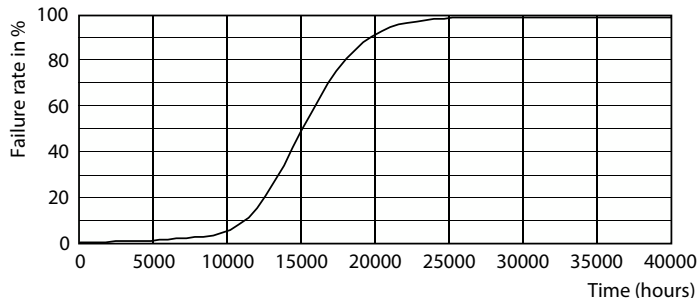

Životnost

Life Expectancy Diagram