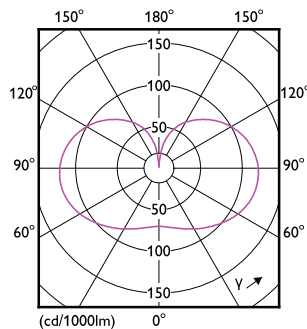

General uniform lighting - LED classic 200W A95 E27 CW FR ND 1PF/4

Light Distribution Diagram - LED classic 200W A95 E27 CW FR ND 1PF/4