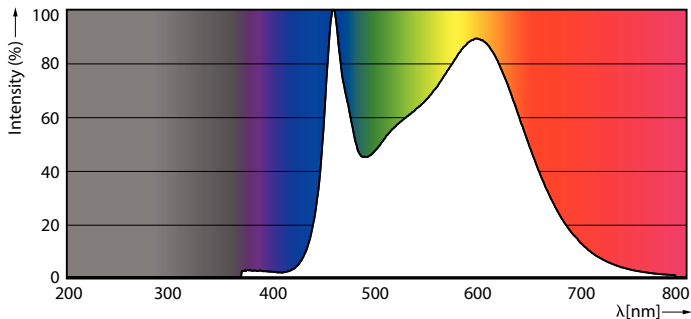

### Údaje o produktu

Obecné informace		Konzistence barev	
Patice krytky	E27		<6
Nominální životnost	15 000 h	Index podání barev (CRI)	80
Cyklus zapnutí	20 000	Světelný tok na konci jmenovité životnosti (jmen.)	70 %
Jmenovitá životnost (hodiny)	15 000 h	Photobiological safety according to EN 62471	RG0
Lighting Technology	LEDbulb	Provozní a elektrické	
Referenční měření toku	Sphere	Frekvence sítě	50 to 60 Hz
Záruční lhůta	2 roky	Vstupní frekvence	50 až 60 Hz
Světelně technické		Spotřeba energie	23 W
Kód barvy	840 [CCT of 4000K]	Proud zdroje (jmen.)	200 mA
Kód barvy	840 [CCT of 4000K]	Ekvivalentní příkon	200 W
Vyzařovací úhel (jmen.)	300 stupňů	Doba spuštění (jmen.)	0,5 s
Světelný tok	3 452 lm	Doba zahřívání do 60 % světla	0.5 s
Barevné konstrukce	Studená bílá (CW)	Účinnost (zlomek)	0.51
Náhradní teplota chromatičnosti (jmen.)	4000 K	Napětí (jmen.)	220-240 V
Měrný výkon (jmen.) (nom.)	150,00 lm/W		

# Klasické LED žárovky s vláknem

<b>Teplota okolí</b>	
Maximální teplota (jmen.)	55 °C
<b>Řízení a stmívání</b>	
Stmívatelné	Ne
<b>Mechanické a materiály</b>	
Povrchová úprava žárovky	Matná
Materiál světelného zdroje	Sklo
Celková délka	165 mm
Celková šířka	95 mm
Celková výška	165 mm
Rozměry (výška x šířka x hloubka)	165 x 95 x 165 mm
Tvar žárovky	A95
Celková hmotnost (kus)	0,104 kg
<b>Certifikace a použití</b>	
Třída energetické účinnosti	D
Spotřeba energie kWh/1000 h	23 kWh
Registrační číslo EPREL	374909
Splňuje požadavky evropské směrnice RoHS	Ano
EyeComfort	Ano

## Fotometrické údaje

General uniform lighting - LED classic 200W A95 E27 CW FR ND 1PF/4

Light Distribution Diagram - LED classic 200W A95 E27 CW FR ND 1PF/4

## Fotometrické údaje

Spectral Power Distribution Colour - LED classic 200W A95 E27 CW FR ND 1PF/4