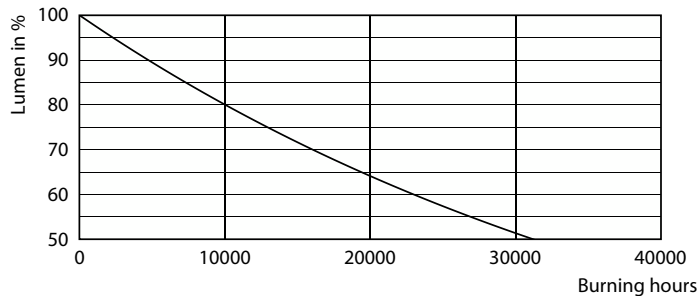

Lumen Maintenance Diagram - LED classic 200W A95 E27 CW FR ND 1PF/4