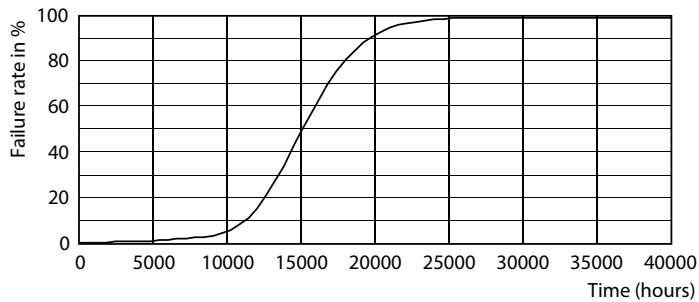

Levensduur

Life Expectancy Diagram