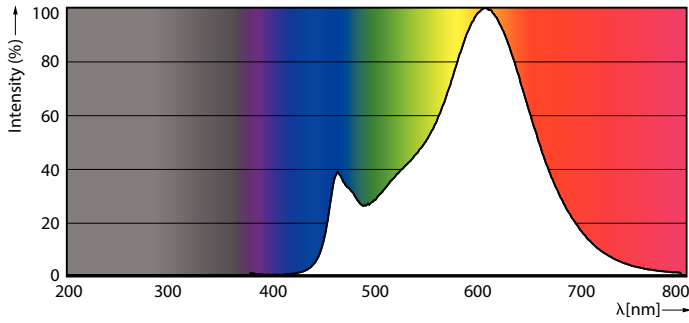

Corepro High Lumen LEDbulb

Fotometrische gegevens

Spectral Power Distribution Colour - CorePro LEDBulbND 200W E27 A95 827 FR G

General uniform lighting - CorePro LEDBulbND 200W E27 A95 827 FR G