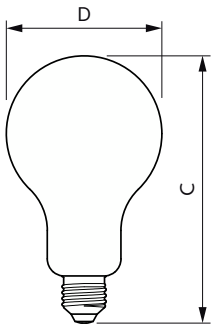

Dimbaarheid en regelsystemen

Dimbaar	Nee
---------	-----

Eigenschappen behuizing en afmetingen

Lampafwerking	Mat
Lampmateriaal	Glas
Lampvorm	A95
Nettogewicht (per stuk)	0,086 kg

Keurmerken en classificaties

Maatschets

Product	D	C
CorePro LEDBulbND 200W E27 A95 827 FR G	95 mm	165 mm

Corepro High Lumen LEDbulb

Fotometrische gegevens

Spectral Power Distribution Colour - CorePro LEDBulbND 200W E27 A95 827 FR G

Light Distribution Diagram - CorePro LEDBulbND 200W E27 A95 827 FR G