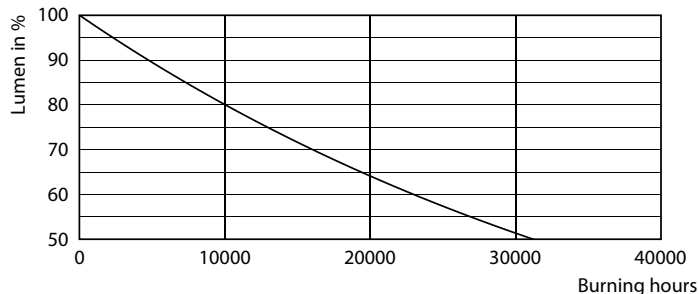

Údaje o produktu

Obecné informace		Konzistence barev	
Patice krytky	E27		<6
Nominální životnost	15 000 h	Index podání barev (CRI)	80
Cyklus zapnutí	20 000	Světelný tok na konci jmenovité životnosti (jmen.)	70 %
Jmenovitá životnost (hodiny)	15 000 h	Photobiological safety according to EN 62471	RG0
Lighting Technology	LEDbulb	Provozní a elektrické	
Referenční měření toku	Sphere	Frekvence sítě	50 to 60 Hz
Záruční lhůta	2 roky	Vstupní frekvence	50 až 60 Hz
Světelně technické		Spotřeba energie	17,5 W
Kód barvy	840 [CCT of 4000K]	Proud zdroje (jmen.)	150 mA
Kód barvy	840 [CCT of 4000K]	Ekvivalentní příkon	150 W
Vyzařovací úhel (jmen.)	300 stupňů	Doba spuštění (jmen.)	0,5 s
Světelný tok	2 452 lm	Doba zahřívání do 60 % světla	0.5 s
Barevné konstrukce	Studená bílá (CW)	Účinnost (zlomek)	0.51
Náhradní teplota chromatičnosti (jmen.)	4000 K	Napětí (jmen.)	220-240 V
Měrný výkon (jmen.) (nom.)	140,00 lm/W		

Klasické LED žárovky s vláknem

Teplota okolí	
Maximální teplota (jmen.)	60 °C
Řízení a stmívání	
Stmívatelné	Ne
Mechanické a materiály	
Povrchová úprava žárovky	Matná
Materiál světelného zdroje	Sklo
Celková délka	121 mm
Celková šířka	70 mm
Celková výška	121 mm
Rozměry (výška x šířka x hloubka)	121 x 70 x 121 mm
Tvar žárovky	A67
Celková hmotnost (kus)	0,030 kg
Certifikace a použití	
Třída energetické účinnosti	D
Spotřeba energie kWh/1000 h	18 kWh
Registrační číslo EPREL	374906
Splňuje požadavky evropské směrnice RoHS	Ano
EyeComfort	Ano

Klasické LED žárovky s vláknem

Fotometrické údaje

Spectral Power Distribution Colour - LED classic 150W A67 E27 CW FR ND 1SRT4

Životnost

Life Expectancy Diagram

Lumen Maintenance Diagram - LED classic 150W A67 E27 CW FR ND 1SRT4