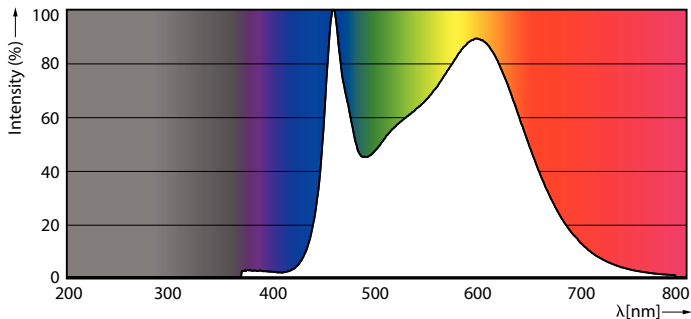

Údaje o produktu

Obecné informace		Konzistence barev	
Patice krytky	E27		<6
Nominální životnost	15 000 h	Index podání barev (CRI)	80
Cyklus zapnutí	20 000	Světelný tok na konci jmenovité životnosti (jmen.)	70 %
Jmenovitá životnost (hodiny)	15 000 h	Photobiological safety according to EN 62471	RG0
Lighting Technology	LEDbulb	Provozní a elektrické	
Referenční měření toku	Sphere	Frekvence sítě	50 to 60 Hz
Záruční lhůta	2 roky	Vstupní frekvence	50 až 60 Hz
Světelně technické		Spotřeba energie	17,5 W
Kód barvy	840 [CCT of 4000K]	Proud zdroje (jmen.)	150 mA
Kód barvy	840 [CCT of 4000K]	Ekvivalentní příkon	150 W
Vyzařovací úhel (jmen.)	300 stupňů	Doba spuštění (jmen.)	0,5 s
Světelný tok	2 452 lm	Doba zahřívání do 60 % světla	0.5 s
Barevné konstrukce	Studená bílá (CW)	Účinnost (zlomek)	0.51
Náhradní teplota chromatičnosti (jmen.)	4000 K	Napětí (jmen.)	220-240 V
Měrný výkon (jmen.) (nom.)	140,00 lm/W		

Klasické LED žárovky s vláknem

Teplota okolí	
Maximální teplota (jmen.)	60 °C
Řízení a stmívání	
Stmívatelné	Ne
Mechanické a materiály	
Povrchová úprava žárovky	Matná
Materiál světelného zdroje	Sklo
Celková délka	121 mm
Celková šířka	70 mm
Celková výška	121 mm
Rozměry (výška x šířka x hloubka)	121 x 70 x 121 mm
Tvar žárovky	A67
Celková hmotnost (kus)	0,030 kg
Certifikace a použití	
Třída energetické účinnosti	D
Spotřeba energie kWh/1000 h	18 kWh
Registrační číslo EPREL	374906
Splňuje požadavky evropské směrnice RoHS	Ano
EyeComfort	Ano

Rozměrové výkresy

Product	D	C
LED classic 150W A67 E27 CW FR ND 1SRT4	70 mm	121 mm

Fotometrické údaje

General uniform lighting - LED classic 150W A67 E27 CW FR ND 1SRT4

Light Distribution Diagram - LED classic 150W A67 E27 CW FR ND 1SRT4

Klasické LED žárovky s vláknem

Fotometrické údaje

Spectral Power Distribution Colour - LED classic 150W A67 E27 CW FR ND 1SRT4

Životnost

Life Expectancy Diagram

Lumen Maintenance Diagram - LED classic 150W A67 E27 CW FR ND 1SRT4