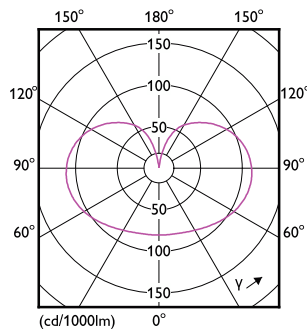

Klasické LED žárovky s vláknem

Teplota okolí	
Maximální teplota (jmen.)	60 °C
Řízení a stmívání	
Stmívatelné	Ne
Mechanické a materiály	
Povrchová úprava žárovky	Matná
Materiál světelného zdroje	Sklo
Celková délka	121 mm
Celková šířka	70 mm
Celková výška	121 mm
Rozměry (výška x šířka x hloubka)	121 x 70 x 121 mm
Tvar žárovky	A67
Celková hmotnost (kus)	0,030 kg
Certifikace a použití	
Třída energetické účinnosti	D
Spotřeba energie kWh/1000 h	18 kWh
Registrační číslo EPREL	374906
Splňuje požadavky evropské směrnice RoHS	Ano
EyeComfort	Ano

Rozměrové výkresy

Product	D	C
LED classic 150W A67 E27 CW FR ND 1SRT4	70 mm	121 mm

Fotometrické údaje

General uniform lighting - LED classic 150W A67 E27 CW FR ND 1SRT4

Light Distribution Diagram - LED classic 150W A67 E27 CW FR ND 1SRT4