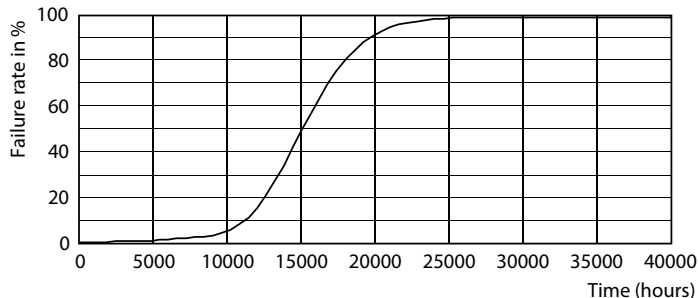

Životnost

Life Expectancy Diagram