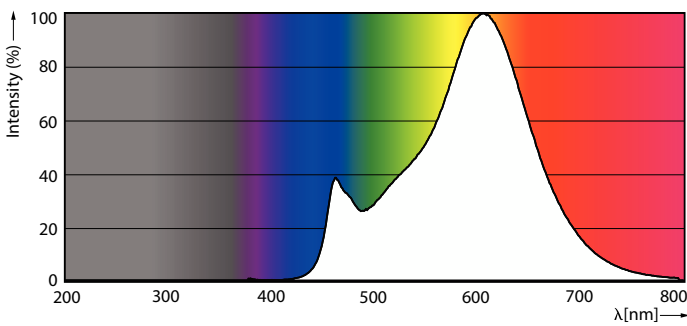

Fotometrische gegevens

Spectral Power Distribution Colour - CorePro LEDBulbND 150W E27 A67 827 FR G