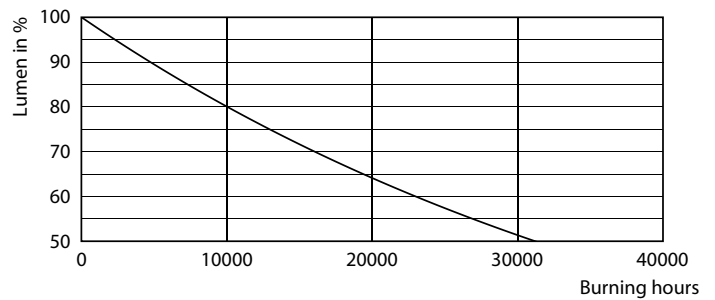

Corepro High Lumen LEDbulb

Fotometrische gegevens

General uniform lighting - CorePro LEDbulbND 150W E27 A67 827 FR G

Levensduur

Life Expectancy Diagram

Lumen Maintenance Diagram - CorePro LEDbulbND 150W E27 A67 827 FR G