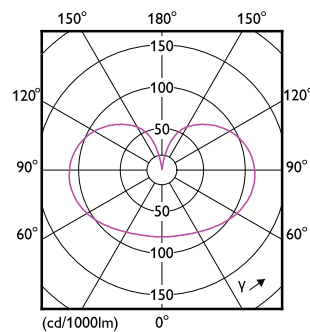

Maatschets

| Product | D | C |
|---|-------|--------|
| CorePro LEDBulbND 150W E27 A67 827 FR G | 70 mm | 121 mm |

Fotometrische gegevens

Spectral Power Distribution Colour - CorePro LEDBulbND 150W E27 A67 827 FR G