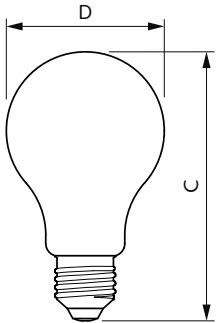

Corepro High Lumen LEDbulb

Eigenschappen behuizing en afmetingen

Lampafwerking	Mat
Lampmateriaal	Glas
Lampvorm	A67
Nettogewicht (per stuk)	0,040 kg

Keurmerken en classificaties

Energie-efficiëntieklasse	D
Energieverbruik kWh/1.000 uur	18 kWh
EPREL-registratienummer	374905
CE-markering	Ja
Conform EU RoHS-richtlijn	Ja
EyeComfort	Ja
Flikkerwaarde (PstLM)	1
Stroboscoopeffectwaarde (SVM)	0,4
Bereik omgevingstemperatuur	-20 tot +45 °C

Toepassingsomstandigheden

Draadloze technologie	Niet van toepassing

Productgegevens

Productnaam voor bestelling	CorePro LEDBulbND 150W E27 A67 827 FR G
Volledige productnaam	CorePro LEDBulbND 150W E27 A67 827 FR G
Full EOC	871951434661100
Bestelcode	8719514346611
Materiaalnr. (12NC)	929002372602
Lokale code	34661100
Numerator - Aantal per pak	1
EAN/UPC - product/behuizing	8719514346611
Numerator - Dozen per buitendoos	10
EAN/UPC - Case	8719514346628

Maatschets

Product	D	C
CorePro LEDBulbND 150W E27 A67 827 FR G	70 mm	121 mm