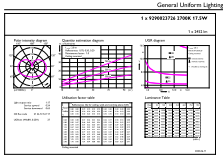

Corepro High Lumen LEDbulb

Fotometrische gegevens

General uniform lighting - CorePro LEDbulbND 150W E27 A67 827 FR G