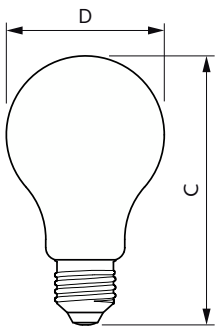

Becuri LED cu filament clasic

Sisteme de comandă și reglarea intensității luminoase

Cu reglarea intensității luminoase	Nu

Sistem mecanic și carcasă

Finisaj bec	Mat
Material bec	Sticlă
Lungime totală	121 mm
Lățime totală	70 mm
Înălțime totală	121 mm
Dimensiuni (înălțime x lățime x adâncime)	121 x 70 x 121 mm
Formă bec	A67
Greutate netă (bucată)	0,034 kg

Aprobare și aplicație

Clasă de eficiență energetică	D
Consum de energie kWh/1000 h	18 kWh
Număr de înregistrare EPREL	374905
În conformitate cu RoHS	Da
EyeComfort	Da
Inovații LED	EyeComfort
Valoare pălpăire (PstLM)	1

Valoare efect stroboscopic (SVM)	0,4
Interval temperatură ambientală	De la -20 până la +45 °C

Condiții de utilizare

Tehnologie fără fir	Nu se aplică

Date despre produs

Nume comandă produs	LED classic 150W A67 E27 WW FR NDRFSRT4
Numele complet al produsului	LED classic 150W A67 E27 WW FR NDRFSRT4
Full EOC	871869976457900
Cod de comandă	76457900
Număr material (12NC)	929002372601
Numărător – Cantitate per pachet	1
EAN/UPC – Produs/Cutie	8718699764579
Numărător SAP – Pachete per exterior	4
EAN/UPC – Cutie	8718699764586

Cote

Product	D	C
LED classic 150W A67 E27 WW FR NDRFSRT4	70 mm	121 mm