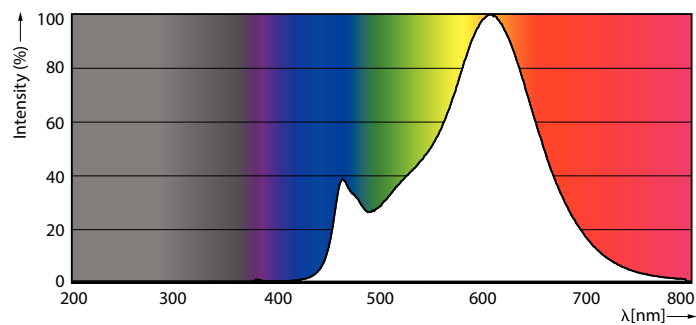

Date fotometrice

Spectral Power Distribution Colour - LED classic 150W A67 E27 WW FR NDRFSRT4