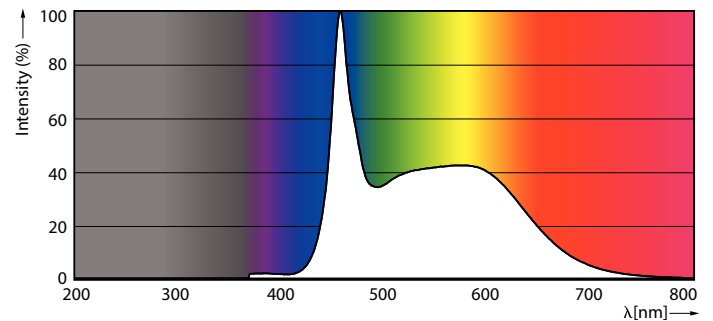

General uniform lighting - CorePro LEDBulbND 120W E27 A67 865 FR G

Spectral Power Distribution Colour - CorePro LEDBulbND 120W E27 A67 865 FR G