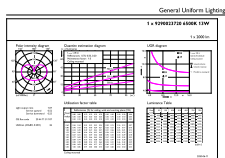

Fotometriska data

General uniform lighting - CorePro LEDBulbND 120W E27 A67 865 FR G

Spectral Power Distribution Colour - CorePro LEDBulbND 120W E27 A67 865 FR G