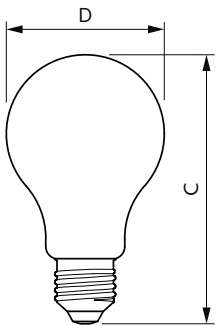

CorePro Glass High Lumen bulbs

Mekanik och armaturhus	
Ljuskällans ytbehandling	Frostad
Material i lampan	Glas
Lampform	A67
Nettovikt (styck)	0,040 kg
Användning och godkännande	
Energieffektivitetsklass	D
Energiförbrukning kWh/1 000 tim	13 kWh
EPREL-registreringsnummer	374904
CE-märkning	Ja
EU RoHS-kompatibel	Ja
EyeComfort	Ja
Flimmervärde (PstLM)	1
Stroboskopisk effekt	0,4
Omgivningstemperatur	-20 till +45 °C
Användningsförhållanden	
kan den användas i slutna armaturer	No

Trådlös teknik	Ej tillämpligt
Produktdata	
Beställningsproduktnamn	CorePro LEDBulbND 120W E27 A67 865 FR G
Fullständigt produktnamn	CorePro LEDBulbND 120W E27 A67 865 FR G
Full EOC	871951434657400
Beställningsnummer	929002372002
Materialnummer (12NC)	929002372002
Räknare – antal per förpackning	1
EAN/UPC - Produkt/fodral	8719514346574
Räknare - antal förpackningar per kartong	10
EAN/UPC - Hölje	8719514346581

Måttskiss

Product	D	C
CorePro LEDBulbND 120W E27 A67 865 FR G	70 mm	121 mm