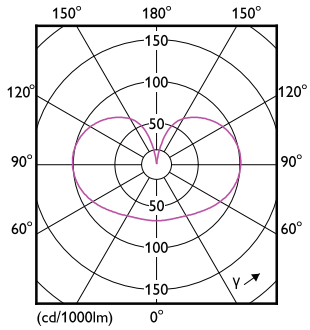

Måttskiss

Product	D	C
CorePro LEDBulbND 120W E27 A67 865 FR G	70 mm	121 mm

Fotometriska data

General uniform lighting - CorePro LEDBulbND 120W E27 A67 865 FR G

Spectral Power Distribution Colour - CorePro LEDBulbND 120W E27 A67 865 FR G

CorePro Glass High Lumen bulbs

Fotometriska data

Light Distribution Diagram - CorePro LEDBulbND 120W E27 A67 865 FR G

Livslängd

Life Expectancy Diagram

Lumen Maintenance Diagram - CorePro LEDBulbND 120W E27 A67 865 FR G