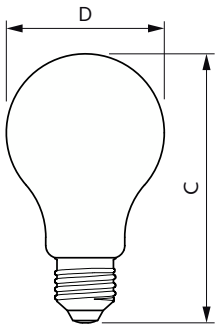

Corepro lyspærer av glass med høy lumeneffekt

Temperatur

Maksimal temperatur for innfatningen (nom.)	60 °C

Kontroller og dimming

Kan dimmes	Nei

Mekanikk og innfatning

Lyspæreoverflate	Matt
Lyspæremateriale	Glass
Lyspæreform	A67
Nettvekt (stykk)	0,040 kg

Godkjenning og bruksområde

Energieffektivitet, klasse	D
Energiforbruk kWh/1000 t	13 kWh
EPREL-registreringsnummeret er:	374904
CE-merke	Ja
I samsvar med EU RoHS	Ja
EyeComfort	Ja
Flimerverdi (PstLM)	1

Stroboskopisk effekt	0,4
For omgivelsestemperaturer mellom	-20 til +45 °C

Bruksforhold

Trådløs teknologi	Ikke relevant

Produktdata

Produktnavn for bestilling	CorePro LEDBulbND 120W E27 A67 865 FR G
Fullstendig produktnavn	CorePro LEDBulbND 120W E27 A67 865 FR G
Full EOC	871951434657400
Bestillingskode	929002372002
Materialenr. (12NC)	929002372002
Antall – per pakke	1
EAN/UPC – produkt/boks	8719514346574
SAP-teller – pakker per utvendige	10
EAN/UPC – boks	8719514346581

Målskisse

Product	D	C
CorePro LEDBulbND 120W E27 A67 865 FR G	70 mm	121 mm