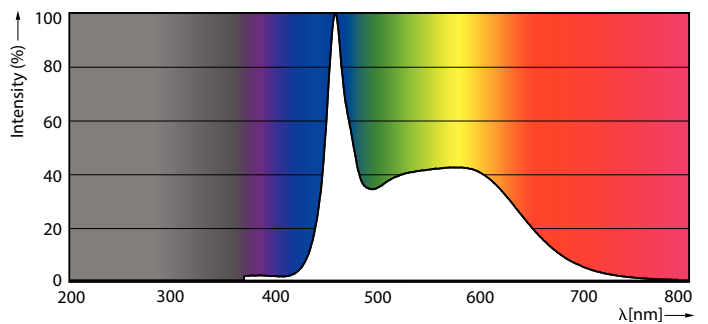

Spectral Power Distribution Colour - CorePro LEDBulbND 120W E27 A67 865 FR G