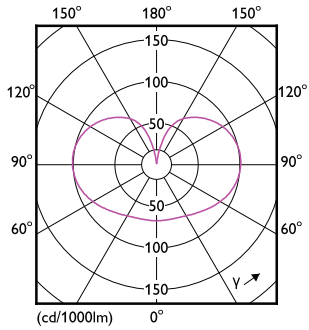

Målskisse

Product	D	C
CorePro LEDBulbND 120W E27 A67 865 FR G	70 mm	121 mm

Fotometriske data

General uniform lighting - CorePro LEDBulbND 120W E27 A67 865 FR G

Spectral Power Distribution Colour - CorePro LEDBulbND 120W E27 A67 865 FR G

Corepro lyspærer av glass med høy lumeneffekt

Fotometriske data

Light Distribution Diagram - CorePro LEDBulbND 120W E27 A67 865 FR G

Levetid

Life Expectancy Diagram

Lumen Maintenance Diagram - CorePro LEDBulbND 120W E27 A67 865 FR G