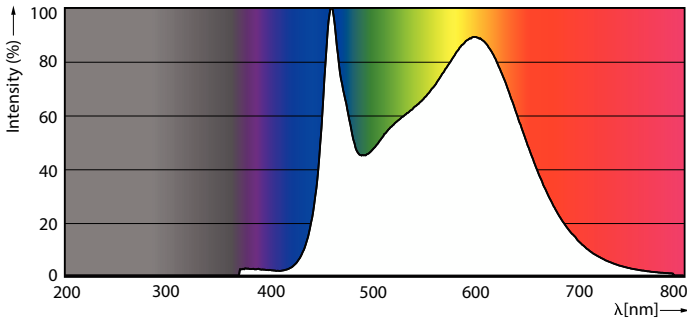

Spectral Power Distribution Colour - LED classic 120W A67 E27 CW FR NDRF1SRT4