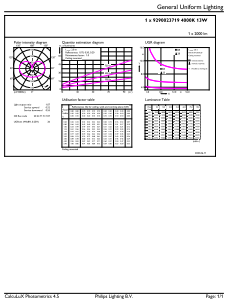

Classic filament LED bulbs

Valonjakotiedot

General uniform lighting - LED classic 120W A67 E27 CW FR NDRF1SRT4