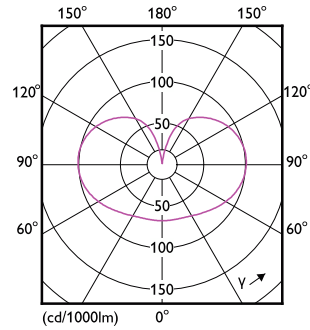

Klasické LED žárovky s vláknem

Fotometrické údaje

Light Distribution Diagram - LED classic 120W A67 E27 CW FR NDRF1SRT4