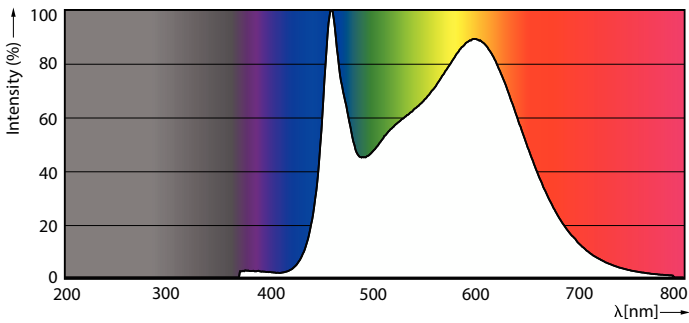

Údaje o produktu

Obecné informace		Konzistence barev	
Patice krytky	E27		<6
Nominální životnost	15 000 h	Index podání barev (CRI)	80
Cyklus zapnutí	20 000	Světelný tok na konci jmenovité životnosti (jmen.)	70 %
Jmenovitá životnost (hodiny)	15 000 h		
Lighting Technology	LEDbulb	Provozní a elektrické	
Referenční měření toku	Sphere	Frekvence sítě	50 to 60 Hz
Záruční lhůta	2 roky	Vstupní frekvence	50 až 60 Hz
		Spotřeba energie	13 W
Světelně technické		Proud zdroje (jmen.)	120 mA
Kód barvy	840 [CCT of 4000K]	Ekvivalentní příkon	120 W
Kód barvy	840 [CCT of 4000K]	Doba spuštění (jmen.)	0,5 s
Vyzařovací úhel (jmen.)	300 stupňů	Doba zahřívání do 60 % světla	0.5 s
Světelný tok	2 000 lm	Účinnost (zlomek)	0.51
Barevné konstrukce	Studená bílá (CW)	Napětí (jmen.)	220-240 V
Náhradní teplota chromatičnosti (jmen.)	4000 K		
Měrný výkon (jmen.) (nom.)	153,00 lm/W		

Klasické LED žárovky s vláknem

Teplota okolí	
Maximální teplota (jmen.)	60 °C
Řízení a stmívání	
Stmívatelné	Ne
Mechanické a materiály	
Povrchová úprava žárovky	Matná
Materiál světelného zdroje	Sklo
Celková délka	121 mm
Celková šířka	70 mm
Celková výška	121 mm
Rozměry (výška x šířka x hloubka)	121 x 70 x 121 mm
Tvar žárovky	A67
Celková hmotnost (kus)	0,034 kg
Certifikace a použití	
Třída energetické účinnosti	D
Spotřeba energie kWh/1000 h	13 kWh
Registrační číslo EPREL	374903
Splňuje požadavky evropské směrnice RoHS	Ano
EyeComfort	Ano
LED inovace	EyeComfort

Product	D	C
LED classic 120W A67 E27 CW FR NDRFISRT4	70 mm	121 mm

Klasické LED žárovky s vláknem

Fotometrické údaje

General uniform lighting - LED classic 120W A67 E27 CW FR NDRF1SRT4

Light Distribution Diagram - LED classic 120W A67 E27 CW FR NDRF1SRT4

Spectral Power Distribution Colour - LED classic 120W A67 E27 CW FR NDRF1SRT4

Životnost

Life Expectancy Diagram

Lumen Maintenance Diagram - LED classic 120W A67 E27 CW FR NDRF1SRT4

Klasické LED žárovky s vláknem