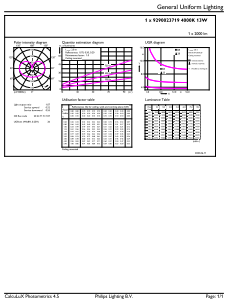

Klasické LED žárovky s vláknem

Teplota okolí	
Maximální teplota (jmen.)	60 °C
Řízení a stmívání	
Stmívatelné	Ne
Mechanické a materiály	
Povrchová úprava žárovky	Matná
Materiál světelného zdroje	Sklo
Celková délka	121 mm
Celková šířka	70 mm
Celková výška	121 mm
Rozměry (výška x šířka x hloubka)	121 x 70 x 121 mm
Tvar žárovky	A67
Celková hmotnost (kus)	0,034 kg
Certifikace a použití	
Třída energetické účinnosti	D
Spotřeba energie kWh/1000 h	13 kWh
Registrační číslo EPREL	374903
Splňuje požadavky evropské směrnice RoHS	Ano
EyeComfort	Ano
LED inovace	EyeComfort

Rozměrové výkresy

Hodnota blikání (PstLM)	1
Hodnota stroboskopického efektu (SVM)	0,4
Rozsah okolní teploty	-20 až +45 °C
Podmínky použití	
Lze jej použít v uzavřených svítidlech?	No
Bezdrátová technologie	Nevztahuje se
Označení a balení	
Objednací název produktu	LED classic 120W A67 E27 CW FR NDRFISRT4
Celý název výrobku	LED classic 120W A67 E27 CW FR NDRFISRT4
Full EOC	871869976453100
Kód objednávky	76453100
Číslo materiálu (12NC)	929002371901
Číslování – počet v balení	1
EAN/UPC – výrobek/pouzdro	8718699764531
Číslování SAP – balení v krabici	4
Pouzdro – EAN/UPC	8718699764548

Product	D	C
LED classic 120W A67 E27 CW FR NDRFISRT4	70 mm	121 mm

Klasické LED žárovky s vláknem

Fotometrické údaje

General uniform lighting - LED classic 120W A67 E27 CW FR NDRF1SRT4

Light Distribution Diagram - LED classic 120W A67 E27 CW FR NDRF1SRT4