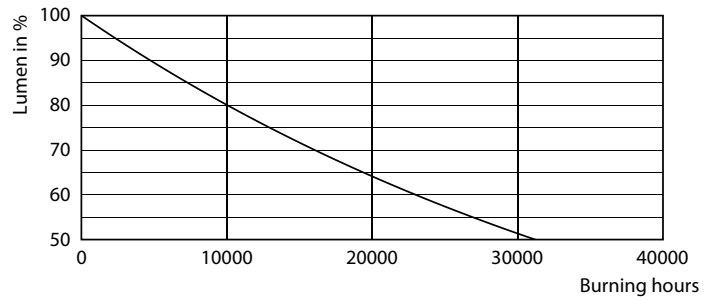

Lumen Maintenance Diagram - LED classic 120W A67 E27 CW FR NDRF1SRT4