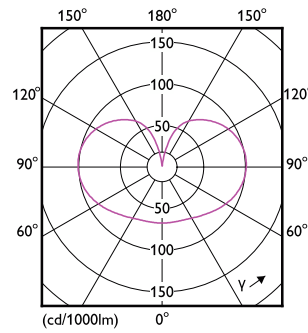

Maatschets

Product	D	C
CorePro LEDBulbND 120W E27 A67 827 CL G	70 mm	121 mm

Corepro High Lumen LEDbulb

Fotometrische gegevens

Spectral Power Distribution Colour - CorePro LEDBulbND 120W E27 A67 827 CL G

General uniform lighting - CorePro LEDBulbND 120W E27 A67 827 CL G

Light Distribution Diagram - CorePro LEDBulbND 120W E27 A67 827 CL G

Levensduur

Life Expectancy Diagram

Lumen Maintenance Diagram - CorePro LEDBulbND 120W E27 A67 827 CL G

Corepro High Lumen LEDbulb