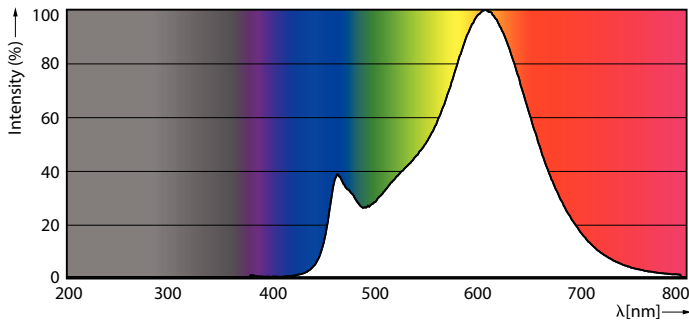

Corepro High Lumen LEDbulb

Fotometrische gegevens

Spectral Power Distribution Colour - CorePro LEDBulbND 120W E27 A67 827 CL G