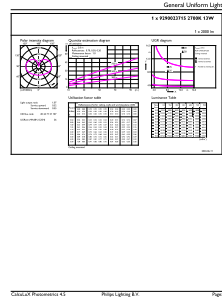

Toepassingsomstandigheden

kan dit worden gebruikt in gesloten armaturen	No
---	----

Productgegevens

Productnaam voor bestelling	CorePro LEDBulbND 120W E27 A67 827 CL G
Volledige productnaam	CorePro LEDBulbND 120W E27 A67 827 CL G
Full EOC	871951434649900
Bestelcode	8719514346499
Materiaalnr. (12NC)	929002371502
Lokale code	34649900
Numerator - Aantal per pak	1
EAN/UPC - product/behuizing	8719514346499
Numerator - Dozen per buitendoos	10
EAN/UPC - Case	8719514346505

Maatschets

Product	D	C
CorePro LEDBulbND 120W E27 A67 827 CL G	70 mm	121 mm

Corepro High Lumen LEDbulb

Fotometrische gegevens

Spectral Power Distribution Colour - CorePro LEDBulbND 120W E27 A67 827 CL G

General uniform lighting - CorePro LEDBulbND 120W E27 A67 827 CL G