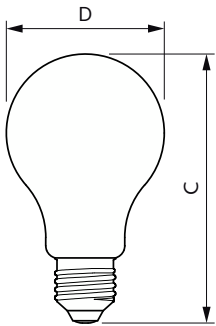

Maatschets

Product	D	C
CorePro LEDBulbND 120W E27 A67 827 CL G	70 mm	121 mm

Corepro High Lumen LEDbulb

Fotometrische gegevens

Spectral Power Distribution Colour - CorePro LEDBulbND 120W E27 A67 827 CL G

General uniform lighting - CorePro LEDBulbND 120W E27 A67 827 CL G