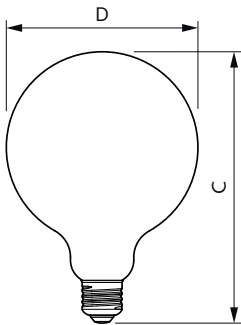

Becuri LED cu filament clasic

Tensiune (nom.)	220-240 V

Temperatură

Maximum T-case (nom.)	50 °C

Sisteme de comandă și reglarea intensității luminoase

Cu reglarea intensității luminoase	Nu

Sistem mecanic și carcasă

Finisaj bec	Mat
Material bec	Sticlă
Lungime totală	177 mm
Lăime totală	125 mm
Înălțime totală	177 mm
Dimensiuni (înălțime x lăime x adâncime)	177 x 125 x 177 mm
Formă bec	G120
Greutate netă (bucată)	0,100 kg

Aprobare și aplicație

Clasă de eficiență energetică	E
Consum de energie kWh/1000 h	9 kWh
Număr de înregistrare EPREL	374886
În conformitate cu RoHS	Da
EyeComfort	Da

Inovații LED	EyeComfort
Valoare pâlpâire (PstLM)	1
Valoare efect stroboscopic (SVM)	0,4
Interval temperatură ambientală	De la -20 până la +45 °C

Condiții de utilizare

poate fi folosit în corpuri de iluminat închise	No
Tehnologie fără fir	Nu se aplică

Date despre produs

Nume comandă produs	LED classic 75W G120 E27 WW FR ND SRT4
Numele complet al produsului	LED classic 75W G120 E27 WW FR ND SRT4
Full EOC	871869976475300
Cod de comandă	76475300
Număr material (12NC)	929002371101
Numărător – Cantitate per pachet	1
EAN/UPC – Produs/Cutie	8718699764753
Numărător SAP – Pachete per exterior	4
EAN/UPC – Cutie	8718699764760

Cote

Product	D	C
LED classic 75W G120 E27 WW FR ND SRT4	125 mm	177 mm