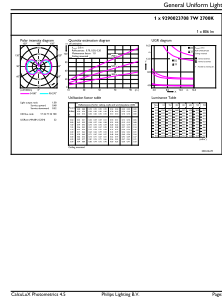

General uniform lighting - LED classic 60W G95 E27 WW FR ND RFSRT4

Becuri LED cu filament clasic

Date fotometrice