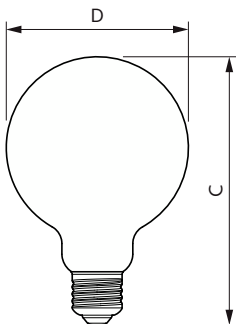

Becuri LED cu filament clasic

Tensiune (nom.)	220-240 V

Temperatură

Maximum T-case (nom.)	45 °C

Sisteme de comandă și reglarea intensității luminoase

Cu reglarea intensității luminoase	Nu

Sistem mecanic și carcasă

Finisaj bec	Mat

Material bec	Sticlă

Lungime totală	140 mm

Lățime totală	95 mm

Înălțime totală	140 mm

Dimensiuni (înălțime x lățime x adâncime)	140 x 95 x 140 mm

Formă bec	G95

Greutate netă (bucată)	0,070 kg

Aprobare și aplicație

Clasă de eficiență energetică	E

Consum de energie kWh/1000 h	7 kWh

Număr de înregistrare EPREL	1825124

În conformitate cu RoHS	Da

EyeComfort	Da

Inovații LED	EyeComfort

Valoare pâlpâire (PstLM)	1

Valoare efect stroboscopic (SVM)	0,4

Interval temperatură ambientală	De la -20 până la +45 °C

Condiții de utilizare

poate fi folosit în corpuri de iluminat închise	No

Tehnologie fără fir	Nu se aplică

Date despre produs

Nume comandă produs	LED classic 60W G95 E27 WW FR ND RFSRT4

Numele complet al produsului	LED classic 60W G95 E27 WW FR ND RFSRT4

Full EOC	871869976469200

Cod de comandă	76469200

Număr material (12NC)	929002370801

Numărător – Cantitate per pachet	1

EAN/UPC – Produs/Cutie	8718699764692

Numărător SAP – Pachete per exterior	4

EAN/UPC – Cutie	8718699764708

Cote

Product	D	C
LED classic 60W G95 E27 WW FR ND RFSRT4	95 mm	140 mm