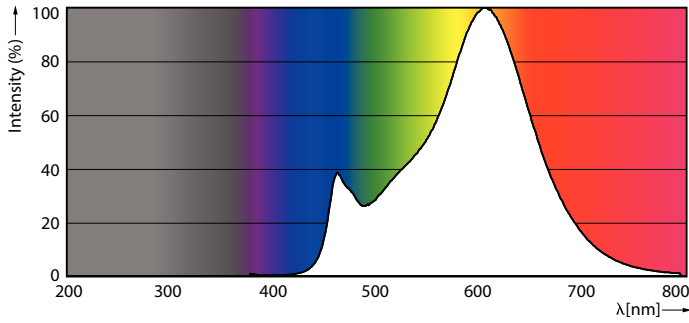

Becuri LED cu filament clasic

Date fotometrice

Spectral Power Distribution Colour - LED classic 60W G95 E27 WW FR ND RFSRT4