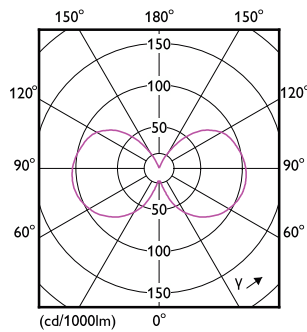

Datos fotométricos

Light Distribution Diagram - LEDClassic 4.5W G16.5 E27 827 CLND1PF/10