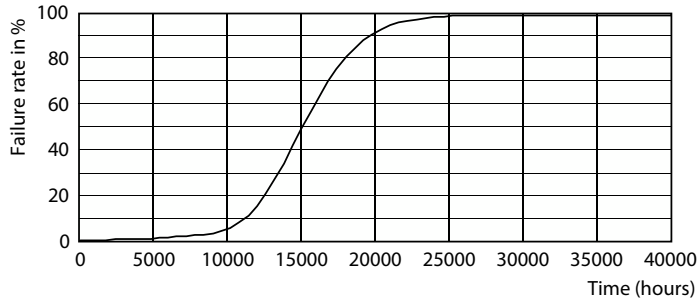

Lifetime

Life Expectancy Diagram