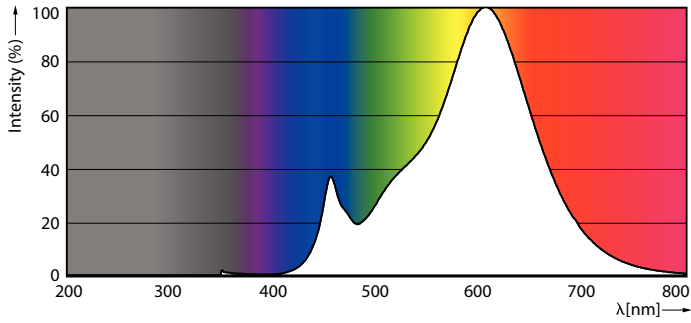

Bombillas LED de filamento clásico

Datos fotométricos

Spectral Power Distribution Colour - LEDClassic 4.5W G16.5 E27 827
CLND1PF/10