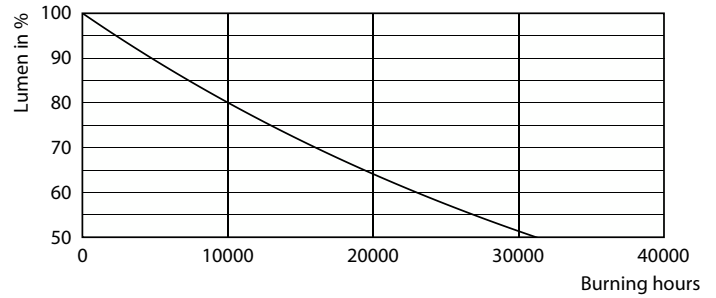

Información general	
Tapa-base	E27
Vida útil nominal	15,000 hora(s)
Ciclo del interruptor	20,000
Lighting Technology	LEDbulb
Período de garantía	1 años

Información técnica sobre la luz	
Código de color	827 [CCT of 2700K]
Flujo luminoso	500 lm
Designación de color	Blanco cálido (WW)
Temperatura de color correlacionada (nominal)	2700 K
Eficacia lumínica (promedio) (nominal)	111.00 lm/W
Consistencia de color	<6
Índice de producción de color (IRC)	80
LLMF al final de la vida útil nominal (nominal)	70 %

Bombillas LED de filamento clásico

Datos fotométricos

Spectral Power Distribution Colour - LEDClassic 4.5W G16.5 E27 827
CLND1PF/10

Lifetime

Life Expectancy Diagram

Lumen Maintenance Diagram - LEDClassic 4.5W G16.5 E27 827 CLND1PF/10