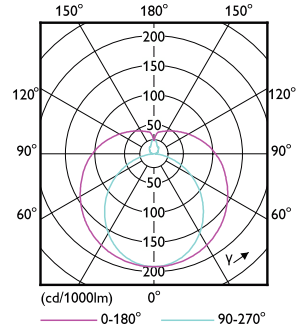

Μηχανικά εξαρτήματα και Περιβλήμα

Φινίρισμα λαμπτήρα	Ματ
Υλικό λαμπτήρα	Γυαλί
Μήκος προϊόντος	1.500 mm
Σχήμα λαμπτήρα	T5
Καθαρό βάρος (τεμάχιο)	0,196 kg

Εγκριση και Εφαρμογή

Κατηγορία ενεργειακής απόδοσης	D
Προϊόν εξοικονόμησης ενέργειας	Ναι
Σημάνσεις εγκρίσεων	Συμμόρφωση με την οδηγία RoHS Πιστοποιητικό KEMA Keur
Κατανάλωση ενέργειας kWh/1000 ώρες	26 kWh
Αρ. εγγραφής EPREL	1384144
Σήμανση CE	Ναι
Συμβατότητα με την οδηγία RoHS της ΕΕ	Ναι
Εύρος θερμοκρασίας περιβάλλοντος	-20 °C έως +45 °C

Σχεδιάγραμμα διαστάσεων

Product	D1	D2	A1	A2	A3
MAS LEDtube HF 1500mm HO 26W 840 T5 OE	15,5 mm	19 mm	1.449 mm	1.456 mm	1.463 mm

MASTER LED tube InstantFit HF T5

Φωτομετρικά δεδομένα

Spectral Power Distribution Colour - MAS LEDtube HF 1500mm HO 26W 840 T5 OE