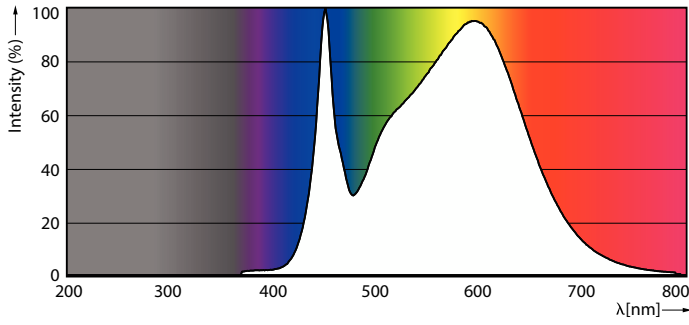

MASTER LED tube InstantFit HF T5

Φωτομετρικά δεδομένα

Spectral Power Distribution Colour - MAS LEDtube HF 1500mm HO 26W 840 T5 OE