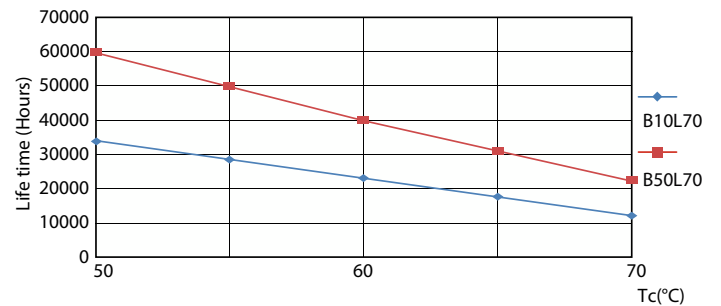

LEDtube 60K 5070 LifetimeVsTc-LED