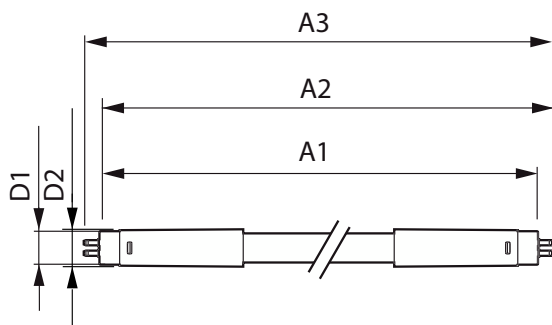

Μηχανικά εξαρτήματα και Περιβλήμα

Φινίρισμα λαμπτήρα	Ματ
Υλικό λαμπτήρα	Γυαλί
Μήκος προϊόντος	1.500 mm
Σχήμα λαμπτήρα	T5
Καθαρό βάρος (τεμάχιο)	0,196 kg

Εγκριση και Εφαρμογή

Κατηγορία ενεργειακής απόδοσης	D
Προϊόν εξοικονόμησης ενέργειας	Ναι
Σημάνσεις εγκρίσεων	Συμμόρφωση με την οδηγία RoHS Πιστοποιητικό KEMA Keur
Κατανάλωση ενέργειας kWh/1000 ώρες	26 kWh
Αρ. εγγραφής EPREL	1384144
Σήμανση CE	Ναι
Συμβατότητα με την οδηγία RoHS της ΕΕ	Ναι
Εύρος θερμοκρασίας περιβάλλοντος	-20 °C έως +45 °C

Σχεδιάγραμμα διαστάσεων

Product	D1	D2	A1	A2	A3
MAS LEDtube HF 1500mm HO 26W 840 T5 OE	15,5 mm	19 mm	1.449 mm	1.456 mm	1.463 mm

MASTER LED tube InstantFit HF T5

Φωτομετρικά δεδομένα

Spectral Power Distribution Colour - MAS LEDtube HF 1500mm HO 26W 840 T5 OE