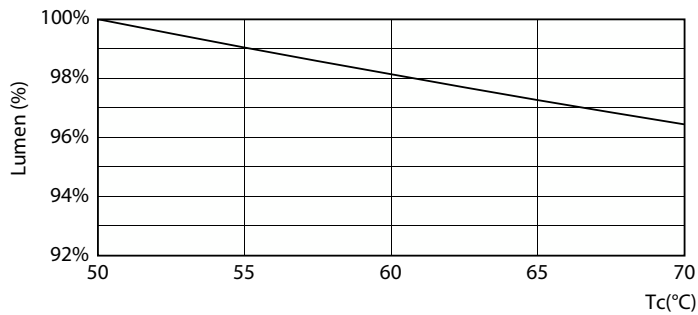

Διάρκεια ζωής

Lumen Maintenance Diagram - MAS LEDtube HF 1500mm HO 26W 840 T5 OE