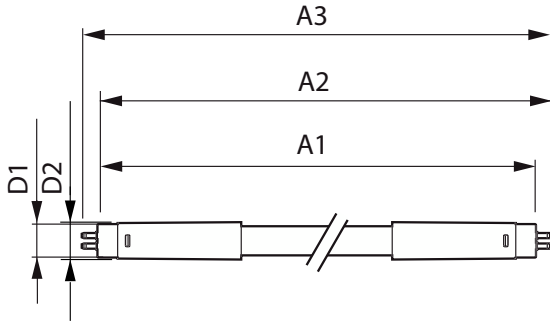

Sıcaklık

Muhafaza Maksimumu (Nom.)	50 °C

Kontroller ve Dim Etme

Dim Edilebilir	Evet: Balast uyumluluğunu kontrol edin

Mekanik ve Muhafaza

Lamba Kaplaması	Buzlu
Lamba Malzemesi	Cam
Ürün Uzunluğu	1.200 mm

Lamba Biçimi	T5
Net Ağırlık (Parça Başı)	0,160 kg

Onay ve Uygulama

Enerji Verimliliği Sınıfı	D
Enerji Tasarruflu Ürün	Evet
Onay İşaretleri	RoHS uyumlu KEMA Keur sertifikası
Enerji Tüketimi kWh/1000 sa.	26 kWh
EPREL Tescil Numarası	1384141
CE İşareti	Evet
EU RoHS ile uyumludur	Evet
Ortam sıcaklığı aralığı	-20 °C ila 45 °C

Ürün Verileri

Sipariş ürün adı	MAS LEDtube HF 1200mm HO 26W 840 T5 OE
Tam ürün adı	Master LEDtube HF 1200mm HO 26W 840 T5 OE
Tam ürün kodu	871869974953800
Sipariş kodu	74953800
Malzeme No. (12NC)	929002352102
Numeratör - Paket Başına Miktar	1
EAN/UPC - Ürün/Kutu	8718699749538
Numeratör - Büyük kutu başına paket sayısı	10
EAN/UPC - Kutu	8718699749545

Boyutlu çizim

Product	D1	D2	A1	A2	A3
MAS LEDtube HF 1200mm HO 26W 840 T5 OE	15,5 mm	19 mm	1.149 mm	1.156 mm	1.163 mm