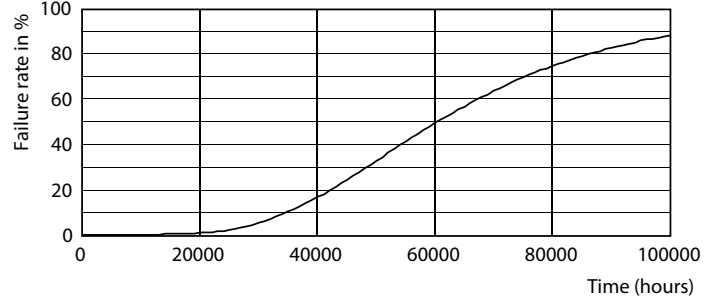

MASTER LED tüp InstantFit HF T5

Kullanım Ömrü

Lumen Maintenance Diagram - MAS LEDtube HF 1200mm HO 26W 840 T5
OE

Life Expectancy Diagram