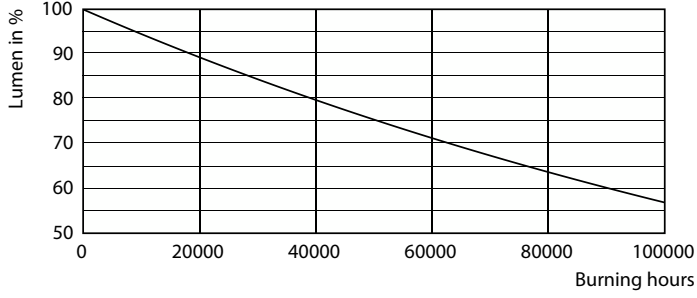

MASTER LED tüp InstantFit HF T5

Kullanım Ömrü

Lumen Maintenance Diagram - MAS LEDtube HF 1200mm HO 26W 840 T5
OE

Life Expectancy Diagram