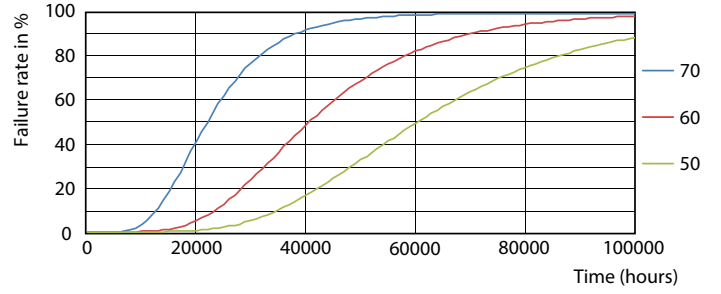

LEDtube 60K 5070 FailureRate-LED