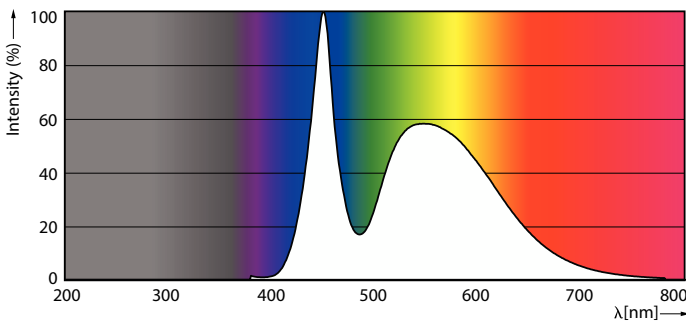

Datos fotométricos

Spectral Power Distribution Colour - Ledtube DE 1200mm 16W 765 T8 G13