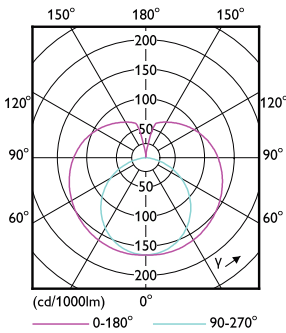

Plano de dimensiones

Product	D1	D2	A1	A2	A3
Ledtube DE 1200mm 16W 765 T8 G13	25,7 mm	28 mm	1.198 mm	1.205 mm	1.212 mm

Datos fotométricos

Spectral Power Distribution Colour - Ledtube DE 1200mm 16W 765 T8 G13