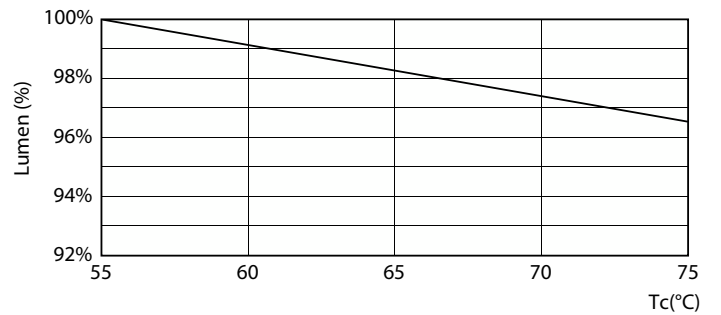

Life Expectancy Diagram

Lumen Maintenance Diagram - Ledtube DE 1200mm 16W 765 T8 G13

Lumen Maintenance Diagram - Ledtube DE 1200mm 16W 765 T8 G13