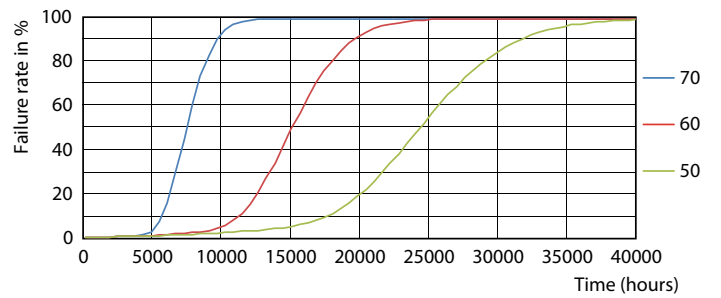

Light Distribution Diagram - Ledtube DE 1200mm 16W 765 T8 G13

Tubos LED Ecofit T8

Datos fotométricos

Technical Parameters 43 Page 10

General uniform lighting - Ledtube DE 1200mm 16W 765 T8 G13

Lifetime

Life Expectancy Diagram