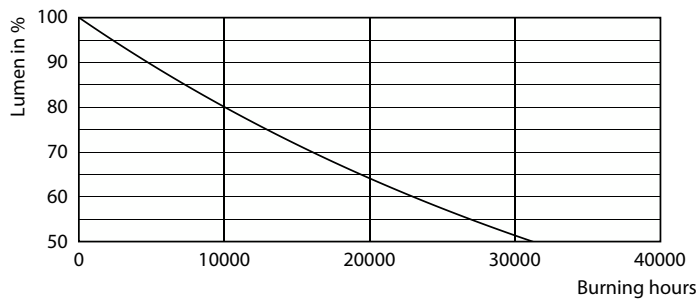

Life Expectancy Diagram