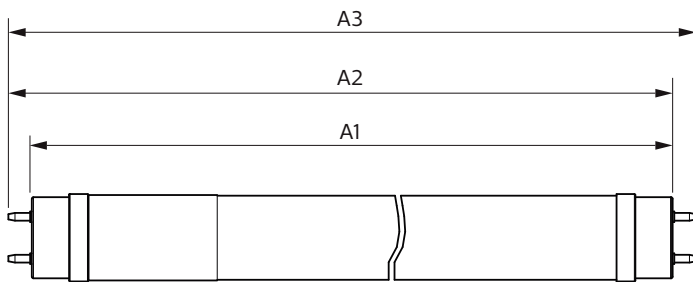

Datos del producto

Información general			
Tapa-base	G13	Corriente de la lámpara (nominal)	130 mA
Vida útil nominal	15.000 hora(s)	Equivalente en potencia en vatios	36 W
Ciclo del interruptor	50.000	Tiempo de inicio (nominal)	0,5 s
Lighting Technology	LEDtube	Tiempo de calentamiento de hasta un 60 % de luz	0.5 s
Periodo de garantía	1 años	Factor de potencia (fracción)	0.5
		Voltaje (nominal)	220-240 V
		LED alternative to fluorescent lamp power	36W TL-D
		Compatibilidad de balastos	Red eléctrica
Información técnica sobre la luz		Temperatura	
Código de color	765 [CCT of 6500K]	T° estuche máxima (nominal)	55 °C
Ángulo de haz (nominal)	240 °		
Flujo luminoso	1.600 lm	Controles y atenuación	
Designación de color	luz natural fría	Regulable	No
Temperatura de color correlacionada (nominal)	6500 K		
Eficacia lumínica (promedio) (nominal)	100 lm/W	Mecánica y carcasa	
Consistencia de color	<7	Acabado de la luz	Blanco
Índice de producción de color (IRC)	70	Material del foco	Cristal
LLMF al final de la vida útil nominal (nominal)	70 %	Forma del foco	T8
		Peso neto (pieza)	0,200 kg
Operación y aspectos eléctricos			
Frecuencia de entrada	50 a 60 Hz		
Consumo de energía	16 W		

Condiciones de aplicación

Tecnología inalámbrica	No aplica
------------------------	-----------

Información del producto

Nombre del producto del pedido	Ledtube DE 1200mm 16W 765 T8 G13
--------------------------------	----------------------------------

Plano de dimensiones

Product	D1	D2	A1	A2	A3
Ledtube DE 1200mm 16W 765 T8 G13	25,7 mm	28 mm	1.198 mm	1.205 mm	1.212 mm

Datos fotométricos

Spectral Power Distribution Colour - Ledtube DE 1200mm 16W 765 T8 G13